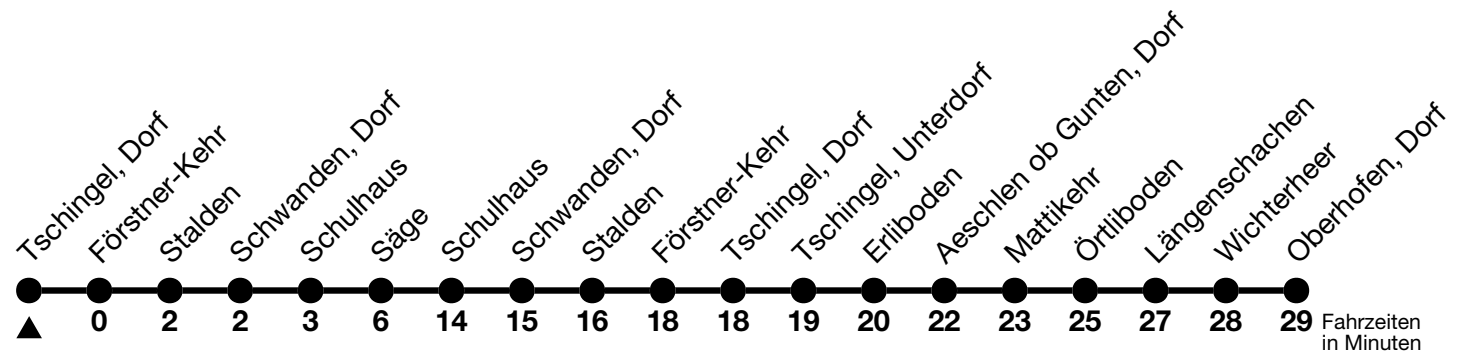

24

Tschingel, Dorf → Schwanden, Säge → Oberhofen, Dorf

Gültig 10.12.2023 - 14.12.2024

Alle Angaben ohne Gewähr

Uhr	Montag - Freitag	Samstag	Sonn- und Feiertag
06	08	08	08
07	34	34	34
08			
09	04	04	04
10	34 ^b _a	34 ^b _a	34 ^b _a
11			
12	04	04	04
13	34 ^b _a	34 ^b _a	34 ^b _a
14			
15	04	04	04
16	34 ^b _a	34 ^b _a	34 ^b _a
17			
18	04	04	04

a = Fährt bei Skibetrieb bis/ab Skilift Schwanden

b = Informationen über den Skibetrieb erhalten Sie unter www.ski-schwanden-sigriswil.ch oder der Tel. Nr. Skilift Schwanden +41 (0)77 485 31 59

Feiertage sind 25. + 26.12.2023, 01. + 02.01., 29.03. + 01.04., 09. + 20.05., 01.08.2024

VELOS: Der Veloselbstverlad ist beschränkt möglich

Ihr Fahrplan
in Echtzeit

STI Bus AG
Grabenstrasse 36
3600 Thun

Tel. 033 225 13 13
info@stibus.ch
stibus.ch