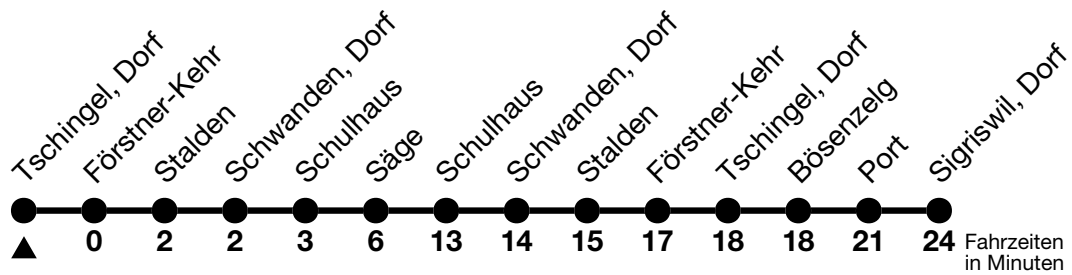

24

Tschingel, Dorf → Schwanden, Säge → Sigriswil, Dorf

Gültig 10.12.2023 - 14.12.2024

Alle Angaben ohne Gewähr

Uhr	Montag - Freitag	Samstag	Sonn- und Feiertag
07	00	00	00
08	30	30	30
09			
10	00	00	00
11	30	30	30
12			
13	00	00	00
14	30	30	30
15			
16	00	00	00
17	30	30	30
18			
19	00	00	00
20	00		

Feiertage sind 25. + 26.12.2023, 01. + 02.01., 29.03. + 01.04., 09. + 20.05., 01.08.2024

VELOS: Der Veloselbstverlad ist beschränkt möglich

Ihr Fahrplan
in Echtzeit

STI Bus AG
Grabenstrasse 36
3600 Thun

Tel. 033 225 13 13
info@stibus.ch
stibus.ch