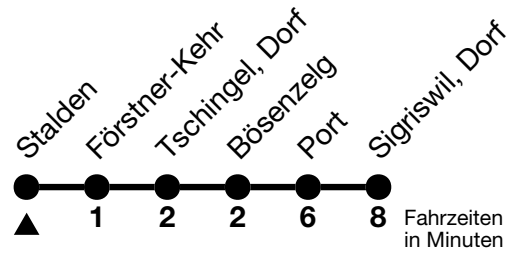

24

Stalden → Sigriswil, Dorf

Gültig 10.12.2023 - 14.12.2024

Alle Angaben ohne Gewähr

Uhr	Montag - Freitag	Samstag	Sonn- und Feiertag
07	15	15	15
08	45	45	45
09			
10	15	15	15
11	45	45	45
12			
13	15	15	15
14	45	45	45
15			
16	15	15	15
17	45	45	45
18			
19	15	15	15
20	15		

Feiertage sind 25. + 26.12.2023, 01. + 02.01., 29.03. + 01.04., 09. + 20.05., 01.08.2024

VELOS: Der Veloselbstverlad ist beschränkt möglich

Ihr Fahrplan
in Echtzeit

STI Bus AG
Grabenstrasse 36
3600 Thun

Tel. 033 225 13 13
info@stibus.ch
stibus.ch