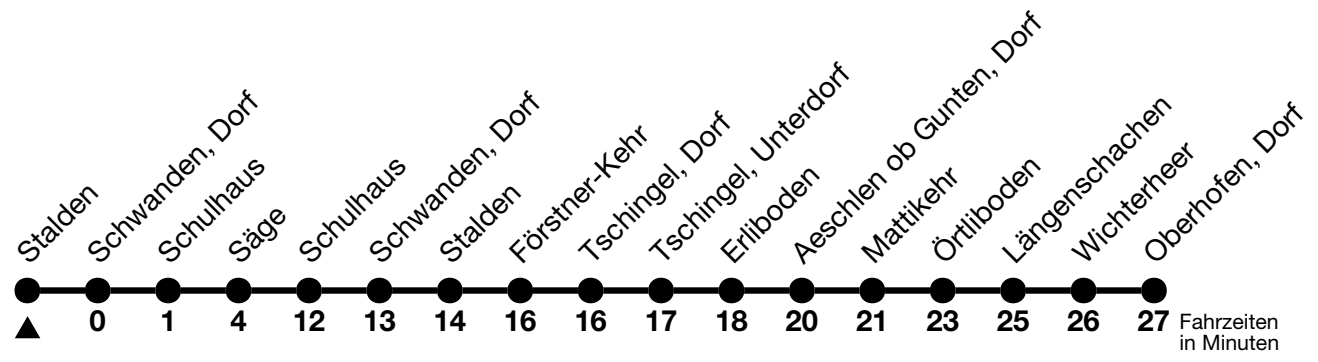

## Stalden → Schwanden, Säge → Oberhofen, Dorf

Gültig 10.12.2023 - 14.12.2024

Alle Angaben ohne Gewähr

| Uhr | Montag - Freitag             | Samstag                      | Sonn- und Feiertag           |
|-----|------------------------------|------------------------------|------------------------------|
| 06  | 10                           | 10                           | 10                           |
| 07  | 36                           | 36                           | 36                           |
| 08  |                              |                              |                              |
| 09  | 06                           | 06                           | 06                           |
| 10  | 36 <sup>b</sup> <sub>a</sub> | 36 <sup>b</sup> <sub>a</sub> | 36 <sup>b</sup> <sub>a</sub> |
| 11  |                              |                              |                              |
| 12  | 06                           | 06                           | 06                           |
| 13  | 36 <sup>b</sup> <sub>a</sub> | 36 <sup>b</sup> <sub>a</sub> | 36 <sup>b</sup> <sub>a</sub> |
| 14  |                              |                              |                              |
| 15  | 06                           | 06                           | 06                           |
| 16  | 36 <sup>b</sup> <sub>a</sub> | 36 <sup>b</sup> <sub>a</sub> | 36 <sup>b</sup> <sub>a</sub> |
| 17  |                              |                              |                              |
| 18  | 06                           | 06                           | 06                           |

Feiertage sind 25. + 26.12.2023, 01. + 02.01., 29.03. + 01.04., 09. + 20.05., 01.08.2024

VELOS: Der Veloselbstverlad ist beschränkt möglich

Ihr Fahrplan  
in Echtzeit

STI Bus AG  
Grabenstrasse 36  
3600 Thun