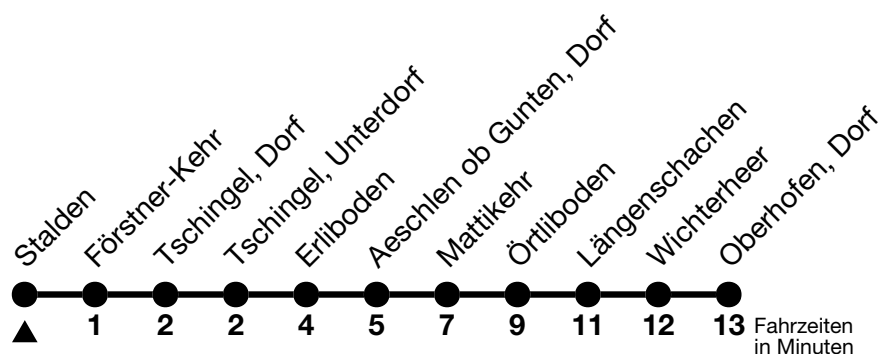

24

Stalden → Oberhofen, Dorf

Gültig 10.12.2023 - 14.12.2024

Alle Angaben ohne Gewähr

Uhr	Montag - Freitag	Samstag	Sonn- und Feiertag
06	20	20	20
07	50	50	50
08			
09	20	20	20
10	50 ^b _a	50 ^b _a	50 ^b _a
11			
12	20	20	20
13	50 ^b _a	50 ^b _a	50 ^b _a
14			
15	20	20	20
16	50 ^b _a	50 ^b _a	50 ^b _a
17			
18	20	20	20