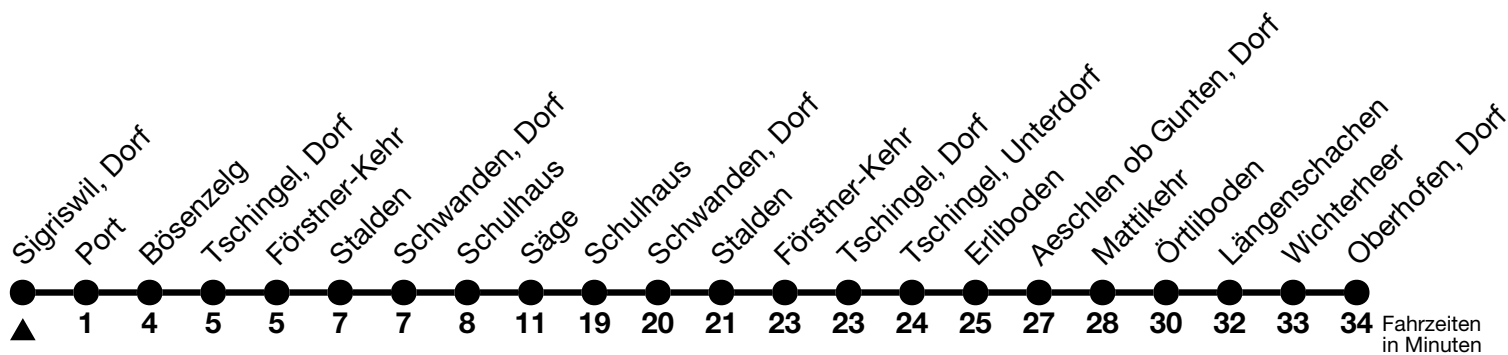

24

Sigriswil, Dorf → Schwanden, Säge → Oberhofen, Dorf

Gültig 10.12.2023 - 14.12.2024

Alle Angaben ohne Gewähr

Uhr	Montag - Freitag	Samstag	Sonn- und Feiertag
06	03	03	03
07	29	29	29
08	59	59	59
09			
10	29 ^b _a	29 ^b _a	29 ^b _a
11	59	59	59
12			
13	29 ^b _a	29 ^b _a	29 ^b _a
14	59	59	59
15			
16	29 ^b _a	29 ^b _a	29 ^b _a
17	59	59	59

a = Fahrt bei Skibetrieb bis/ab Skilift Schwanden

b = Informationen über den Skibetrieb erhalten Sie unter www.ski-schwanden-sigriswil.ch oder der Tel. Nr. Skilift Schwanden +41 (0)77 485 31 59

Feiertage sind 25. + 26.12.2023, 01. + 02.01., 29.03. + 01.04., 09. + 20.05., 01.08.2024