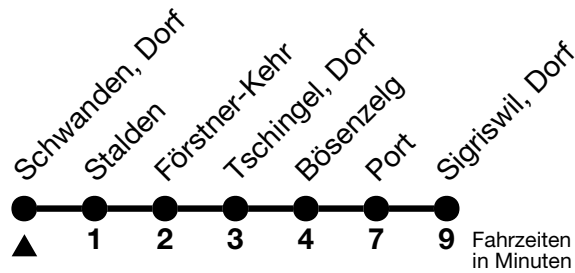

24

Schwanden, Dorf → Sigriswil, Dorf

Gültig 10.12.2023 - 14.12.2024

Alle Angaben ohne Gewähr

Uhr	Montag - Freitag	Samstag	Sonn- und Feiertag
07	14	14	14
08	44	44	44
09			
10	14	14	14
11	44	44	44
12			
13	14	14	14
14	44	44	44
15			
16	14	14	14
17	44	44	44
18			
19	14	14	14
20	14		

Feiertage sind 25. + 26.12.2023, 01. + 02.01., 29.03. + 01.04., 09. + 20.05., 01.08.2024

VELOS: Der Veloselbstverlad ist beschränkt möglich

Ihr Fahrplan
in Echtzeit

STI Bus AG
Grabenstrasse 36
3600 Thun

Tel. 033 225 13 13
info@stibus.ch
stibus.ch