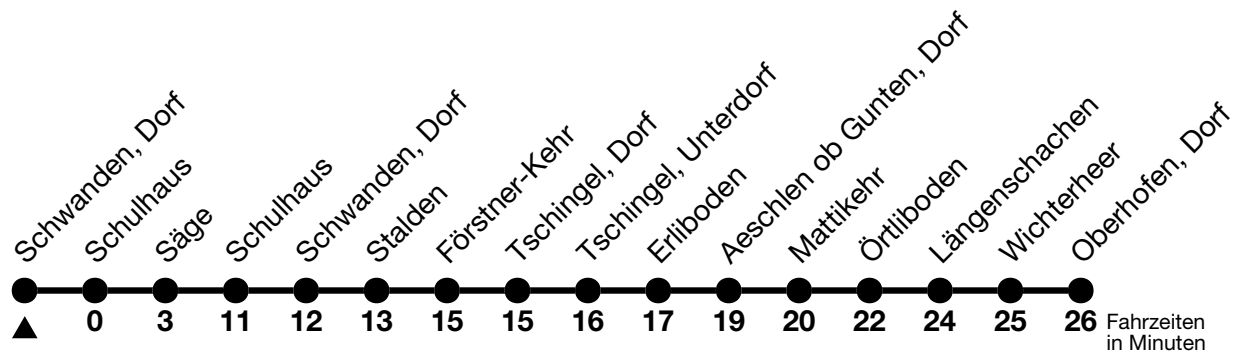

24

Schwanden, Dorf → Schwanden, Säge → Oberhofen, Dorf

Gültig 10.12.2023 - 14.12.2024

Alle Angaben ohne Gewähr

Uhr	Montag - Freitag	Samstag	Sonn- und Feiertag
06	10	10	10
07	36	36	36
08			
09	06	06	06
10	36 ^b _a	36 ^b _a	36 ^b _a
11			
12	06	06	06
13	36 ^b _a	36 ^b _a	36 ^b _a
14			
15	06	06	06
16	36 ^b _a	36 ^b _a	36 ^b _a
17			
18	06	06	06

a = Fährt bei Skibetrieb bis/ab Skilift Schwanden

b = Informationen über den Skibetrieb erhalten Sie unter www.ski-schwanden-sigriswil.ch oder der Tel. Nr. Skilift Schwanden +41 (0)77 485 31 59

Feiertage sind 25. + 26.12.2023, 01. + 02.01., 29.03. + 01.04., 09. + 20.05., 01.08.2024