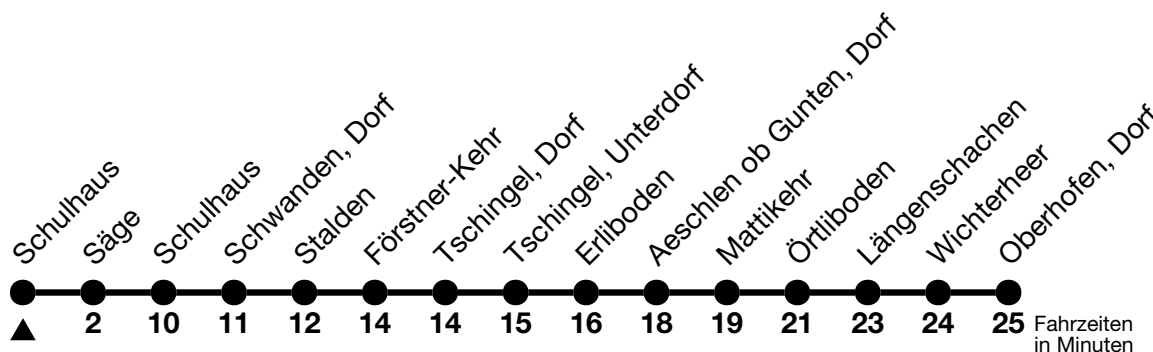

## Schulhaus → Schwanden, Säge → Oberhofen, Dorf

Gültig 10.12.2023 - 14.12.2024

Alle Angaben ohne Gewähr

Uhr	Montag - Freitag	Samstag	Sonn- und Feiertag
06	11	11	11
07	37	37	37
08			
09	07	07	07
10	37 <sup>b</sup> <sub>a</sub>	37 <sup>b</sup> <sub>a</sub>	37 <sup>b</sup> <sub>a</sub>
11			
12	07	07	07
13	37 <sup>b</sup> <sub>a</sub>	37 <sup>b</sup> <sub>a</sub>	37 <sup>b</sup> <sub>a</sub>
14			
15	07	07	07
16	37 <sup>b</sup> <sub>a</sub>	37 <sup>b</sup> <sub>a</sub>	37 <sup>b</sup> <sub>a</sub>
17			
18	07	07	07

Feiertage sind 25. + 26.12.2023, 01. + 02.01., 29.03. + 01.04., 09. + 20.05., 01.08.2024

VELOS: Der Veloselbstverlad ist beschränkt möglich

Ihr Fahrplan  
in Echtzeit

STI Bus AG  
Grabenstrasse 36  
3600 Thun