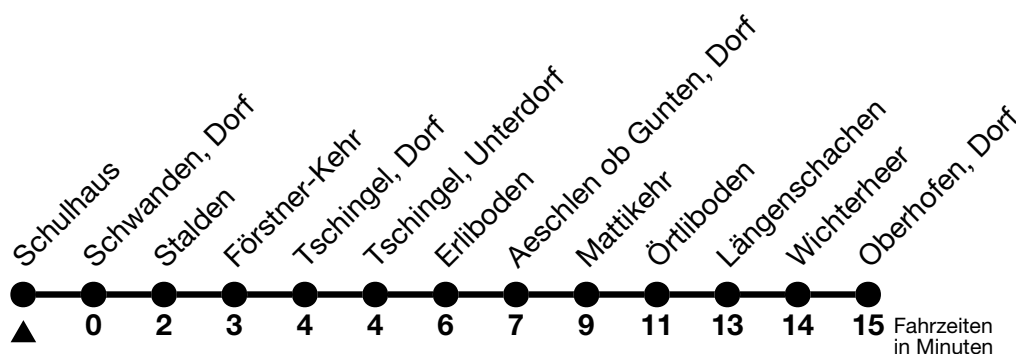

24

Schulhaus → Oberhofen, Dorf

Gültig 10.12.2023 - 14.12.2024

Alle Angaben ohne Gewähr

Uhr	Montag - Freitag	Samstag	Sonn- und Feiertag
06	18	18	18
07	48	48	48
08			
09	18	18	18
10	48 ^b _a	48 ^b _a	48 ^b _a
11			
12	18	18	18
13	48 ^b _a	48 ^b _a	48 ^b _a
14			
15	18	18	18
16	48 ^b _a	48 ^b _a	48 ^b _a
17			
18	18	18	18

a = Fährt bei Skibetrieb bis/ab Skilift Schwanden

b = Informationen über den Skibetrieb erhalten Sie unter www.ski-schwanden-sigriswil.ch oder der Tel. Nr. Skilift Schwanden +41 (0)77 485 31 59

Feiertage sind 25. + 26.12.2023, 01. + 02.01., 29.03. + 01.04., 09. + 20.05., 01.08.2024