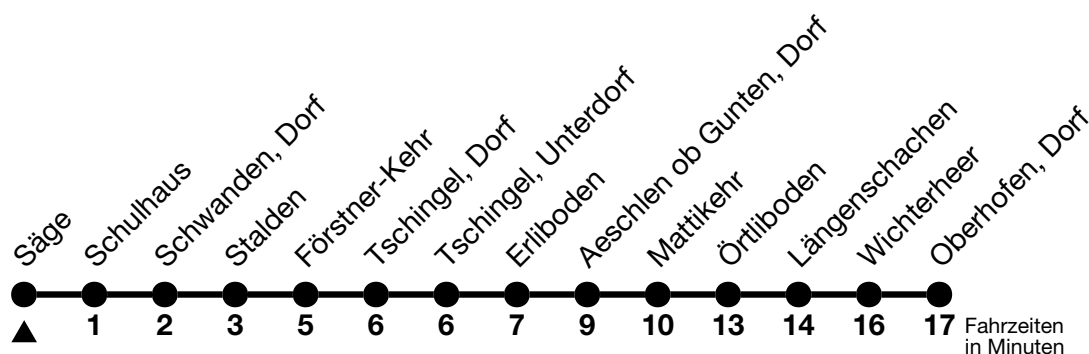

## Säge → Oberhofen, Dorf

Gültig 10.12.2023 - 14.12.2024

Alle Angaben ohne Gewähr

Uhr	Montag - Freitag	Samstag	Sonn- und Feiertag
06	17	17	17
07	47	47	47
08			
09	17	17	17
10	47 <sup>b</sup> <sub>a</sub>	47 <sup>b</sup> <sub>a</sub>	47 <sup>b</sup> <sub>a</sub>
11			
12	17	17	17
13	47 <sup>b</sup> <sub>a</sub>	47 <sup>b</sup> <sub>a</sub>	47 <sup>b</sup> <sub>a</sub>
14			
15	17	17	17
16	47 <sup>b</sup> <sub>a</sub>	47 <sup>b</sup> <sub>a</sub>	47 <sup>b</sup> <sub>a</sub>
17			
18	17	17	17

Feiertage sind 25. + 26.12.2023, 01. + 02.01., 29.03. + 01.04., 09. + 20.05., 01.08.2024

VELOS: Der Veloselbstverlad ist beschränkt möglich

Ihr Fahrplan  
in Echtzeit

STI Bus AG  
Grabenstrasse 36  
3600 Thun