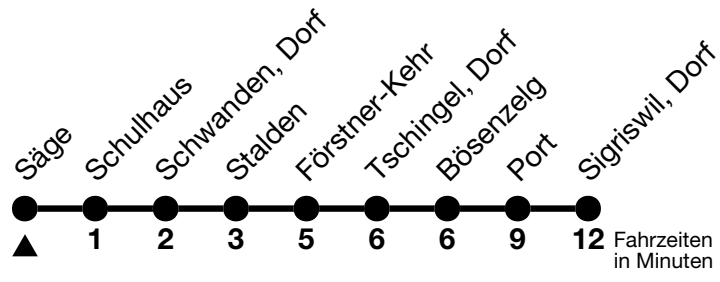

24

Säge → Sigriswil, Dorf

Gültig 10.12.2023 - 14.12.2024

Alle Angaben ohne Gewähr

Uhr	Montag - Freitag	Samstag	Sonn- und Feiertag
07	12	12	12
08	42	42	42
09			
10	12	12	12
11	42	42	42
12			
13	12	12	12
14	42	42	42
15			
16	12	12	12
17	42	42	42
18			
19	12	12	12
20	12		

Feiertage sind 25. + 26.12.2023, 01. + 02.01., 29.03. + 01.04., 09. + 20.05., 01.08.2024

VELOS: Der Veloselbstverlad ist beschränkt möglich

Ihr Fahrplan in Echtzeit

STI Bus AG
Grabenstrasse 36
3600 Thun

Tel. 033 225 13 13
info@stibus.ch
stibus.ch