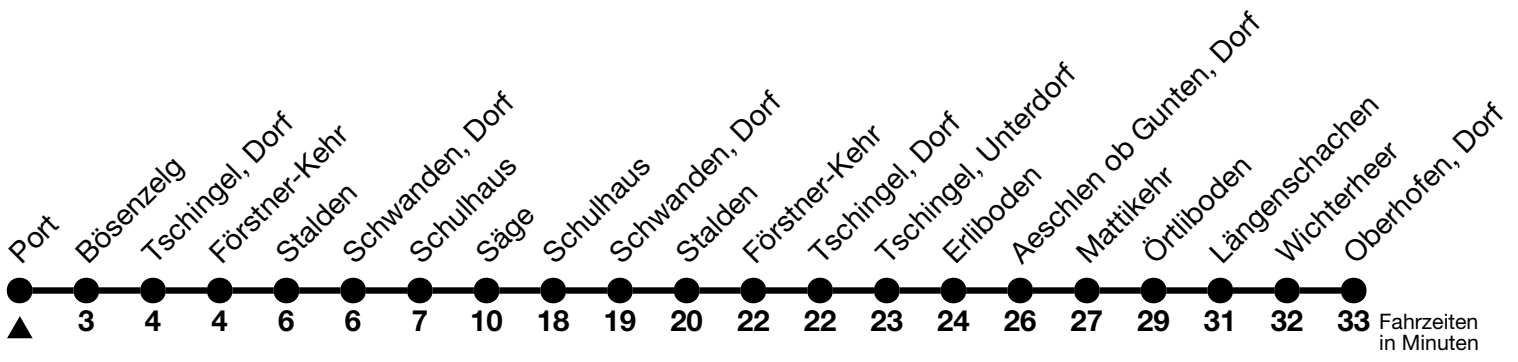

## Port → Schwanden, Säge → Oberhofen, Dorf

Gültig 10.12.2023 - 14.12.2024

Alle Angaben ohne Gewähr

Uhr	Montag - Freitag	Samstag	Sonn- und Feiertag
06	04	04	04
07	30	30	30
08			
09	00	00	00
10	30 <sup>b</sup> <sub>a</sub>	30 <sup>b</sup> <sub>a</sub>	30 <sup>b</sup> <sub>a</sub>
11			
12	00	00	00
13	30 <sup>b</sup> <sub>a</sub>	30 <sup>b</sup> <sub>a</sub>	30 <sup>b</sup> <sub>a</sub>
14			
15	00	00	00
16	30 <sup>b</sup> <sub>a</sub>	30 <sup>b</sup> <sub>a</sub>	30 <sup>b</sup> <sub>a</sub>
17			
18	00	00	00

Feiertage sind 25. + 26.12.2023, 01. + 02.01., 29.03. + 01.04., 09. + 20.05., 01.08.2024

VELOS: Der Veloselbstverlad ist beschränkt möglich

Ihr Fahrplan in Echtzeit

STI Bus AG  
 Grabenstrasse 36  
 3600 Thun