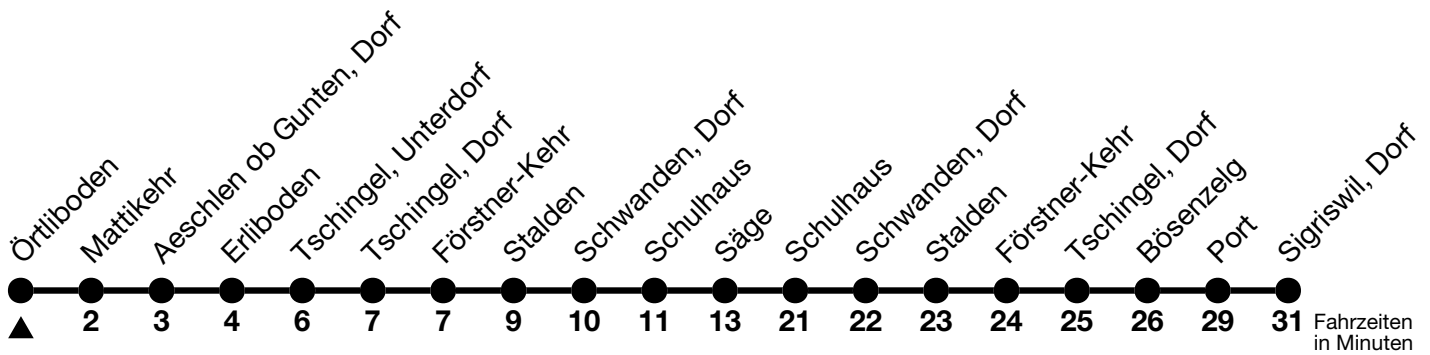

24

Örtliboden → Schwanden, Säge → Sigriswil, Dorf

Gültig 10.12.2023 - 14.12.2024

Alle Angaben ohne Gewähr

Uhr	Montag - Freitag	Samstag	Sonn- und Feiertag
06	52	52	52
07			
08	22	22	22
09	52	52	52
10			
11	22	22	22
12	52	52	52
13			
14	22	22	22
15	52	52	52
16			
17	22	22	22
18	52	52	52
19	52		

Feiertage sind 25. + 26.12.2023, 01. + 02.01., 29.03. + 01.04., 09. + 20.05., 01.08.2024

VELOS: Der Veloselbstverlad ist beschränkt möglich

Ihr Fahrplan
in Echtzeit

STI Bus AG
Grabenstrasse 36
3600 Thun

Tel. 033 225 13 13
info@stibus.ch
stibus.ch