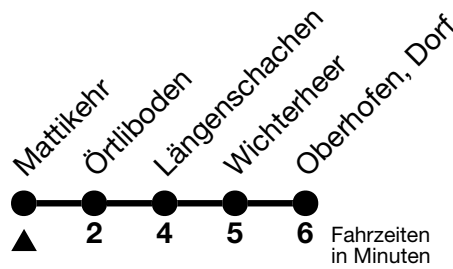

## Mattikehr → Oberhofen, Dorf

Gültig 10.12.2023 - 14.12.2024

Alle Angaben ohne Gewähr

Uhr	Montag - Freitag	Samstag	Sonn- und Feiertag
06	27	27	27
07	57	57	57
08			
09	27	27	27
10	57 <sup>b</sup> <sub>a</sub>	57 <sup>b</sup> <sub>a</sub>	57 <sup>b</sup> <sub>a</sub>
11			
12	27	27	27
13	57 <sup>b</sup> <sub>a</sub>	57 <sup>b</sup> <sub>a</sub>	57 <sup>b</sup> <sub>a</sub>
14			
15	27	27	27
16	57 <sup>b</sup> <sub>a</sub>	57 <sup>b</sup> <sub>a</sub>	57 <sup>b</sup> <sub>a</sub>
17			
18	27	27	27