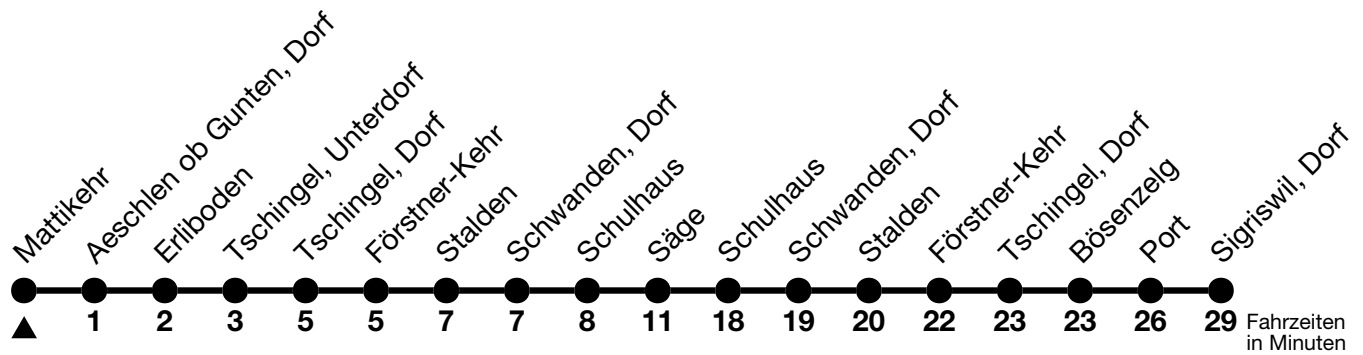

## Mattikehr → Schwanden, Säge → Sigriswil, Dorf

Gültig 10.12.2023 - 14.12.2024

Alle Angaben ohne Gewähr

Uhr	Montag - Freitag	Samstag	Sonn- und Feiertag
06	55	55	55
07			
08	25	25	25
09	55	55	55
10			
11	25	25	25
12	55	55	55
13			
14	25	25	25
15	55	55	55
16			
17	25	25	25
18	55	55	55
19	55		

Feiertage sind 25. + 26.12.2023, 01. + 02.01., 29.03. + 01.04., 09. + 20.05., 01.08.2024

VELOS: Der Veloselbstverlad ist beschränkt möglich

Ihr Fahrplan  
in Echtzeit

STI Bus AG  
Grabenstrasse 36  
3600 Thun