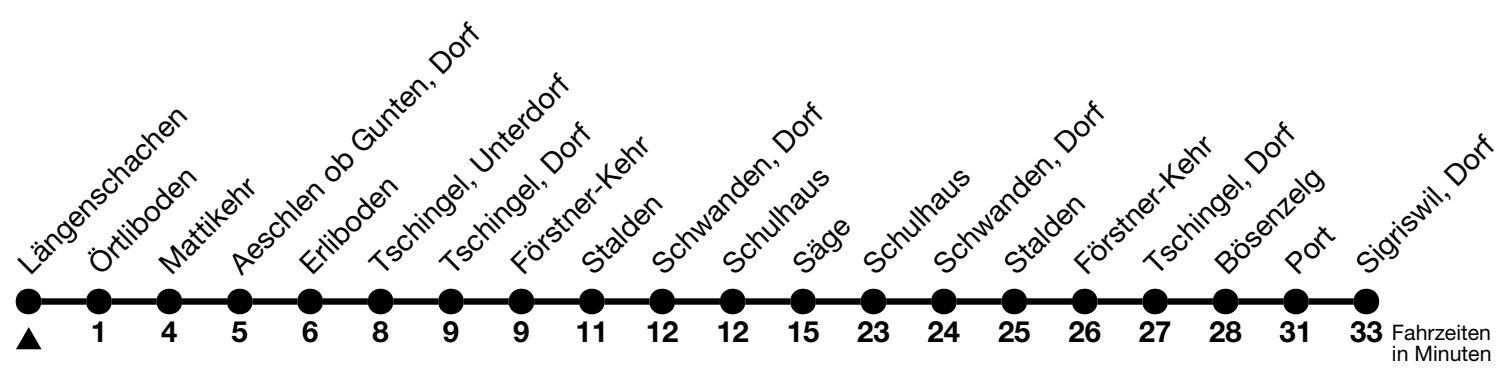

24

Längenschachen → Schwanden, Säge → Sigriswil, Dorf

Gültig 10.12.2023 - 14.12.2024

Alle Angaben ohne Gewähr

Uhr	Montag - Freitag	Samstag	Sonn- und Feiertag
06	50	50	50
07			
08	20	20	20
09	50	50	50
10			
11	20	20	20
12	50	50	50
13			
14	20	20	20
15	50	50	50
16			
17	20	20	20
18	50	50	50
19	50		

Feiertage sind 25. + 26.12.2023, 01. + 02.01., 29.03. + 01.04., 09. + 20.05., 01.08.2024
 VELOS: Der Veloselbstverlad ist beschränkt möglich

Ihr Fahrplan in Echtzeit

STI Bus AG
 Grabenstrasse 36
 3600 Thun