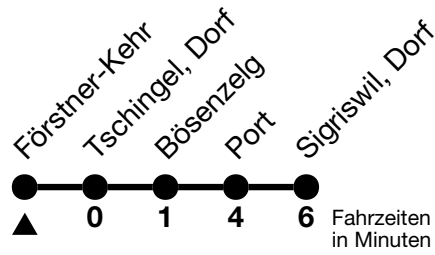

24

Förstner-Kehr → Sigriswil, Dorf

Gültig 10.12.2023 - 14.12.2024

Alle Angaben ohne Gewähr

Uhr	Montag - Freitag	Samstag	Sonn- und Feiertag
07	17	17	17
08	47	47	47
09			
10	17	17	17
11	47	47	47
12			
13	17	17	17
14	47	47	47
15			
16	17	17	17
17	47	47	47
18			
19	17	17	17
20	17		