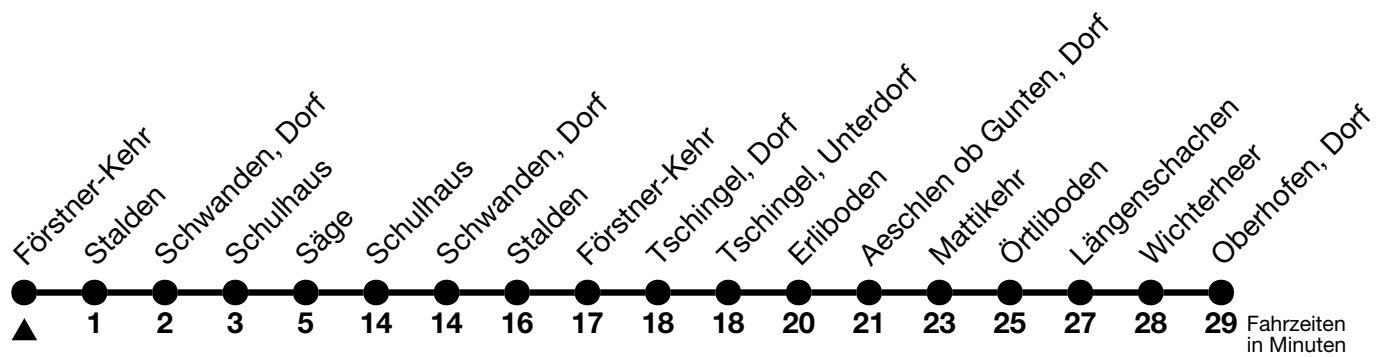

## Förstner-Kehr → Schwanden, Säge → Oberhofen, Dorf

Gültig 10.12.2023 - 14.12.2024

Alle Angaben ohne Gewähr

Uhr	Montag - Freitag	Samstag	Sonn- und Feiertag
06	08	08	08
07	34	34	34
08			
09	04	04	04
10	34 <sup>b</sup> <sub>a</sub>	34 <sup>b</sup> <sub>a</sub>	34 <sup>b</sup> <sub>a</sub>
11			
12	04	04	04
13	34 <sup>b</sup> <sub>a</sub>	34 <sup>b</sup> <sub>a</sub>	34 <sup>b</sup> <sub>a</sub>
14			
15	04	04	04
16	34 <sup>b</sup> <sub>a</sub>	34 <sup>b</sup> <sub>a</sub>	34 <sup>b</sup> <sub>a</sub>
17			
18	04	04	04

Feiertage sind 25. + 26.12.2023, 01. + 02.01., 29.03. + 01.04., 09. + 20.05., 01.08.2024

VELOS: Der Veloselbstverlad ist beschränkt möglich

Ihr Fahrplan  
in Echtzeit

STI Bus AG  
Grabenstrasse 36  
3600 Thun