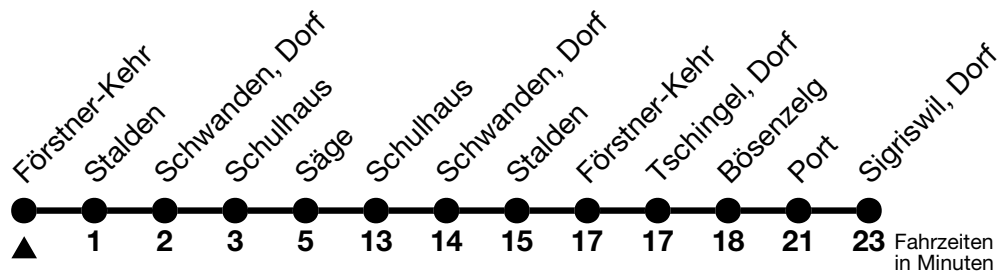

24

Förstner-Kehr → Schwanden, Säge → Sigriswil, Dorf

Gültig 10.12.2023 - 14.12.2024

Alle Angaben ohne Gewähr

Uhr	Montag - Freitag	Samstag	Sonn- und Feiertag
07	00	00	00
08	30	30	30
09			
10	00	00	00
11	30	30	30
12			
13	00	00	00
14	30	30	30
15			
16	00	00	00
17	30	30	30
18			
19	00	00	00
20	00		

Feiertage sind 25. + 26.12.2023, 01. + 02.01., 29.03. + 01.04., 09. + 20.05., 01.08.2024

VELOS: Der Veloselbstverlad ist beschränkt möglich

Ihr Fahrplan
in Echtzeit

STI Bus AG
Grabenstrasse 36
3600 Thun

Tel. 033 225 13 13
info@stibus.ch
stibus.ch