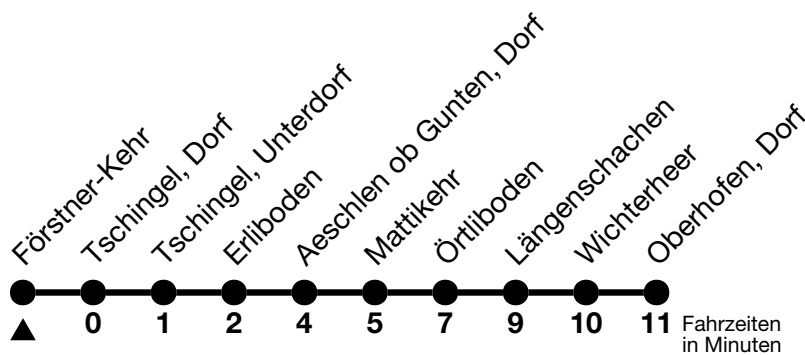

## Förstner-Kehr → Oberhofen, Dorf

Gültig 10.12.2023 - 14.12.2024

Alle Angaben ohne Gewähr

Uhr	Montag - Freitag	Samstag	Sonn- und Feiertag
06	22	22	22
07	52	52	52
08			
09	22	22	22
10	52 <sup>b</sup> <sub>a</sub>	52 <sup>b</sup> <sub>a</sub>	52 <sup>b</sup> <sub>a</sub>
11			
12	22	22	22
13	52 <sup>b</sup> <sub>a</sub>	52 <sup>b</sup> <sub>a</sub>	52 <sup>b</sup> <sub>a</sub>
14			
15	22	22	22
16	52 <sup>b</sup> <sub>a</sub>	52 <sup>b</sup> <sub>a</sub>	52 <sup>b</sup> <sub>a</sub>
17			
18	22	22	22

Feiertage sind 25. + 26.12.2023, 01. + 02.01., 29.03. + 01.04., 09. + 20.05., 01.08.2024

VELOS: Der Veloselbstverlad ist beschränkt möglich

Ihr Fahrplan  
in Echtzeit

STI Bus AG  
Grabenstrasse 36  
3600 Thun