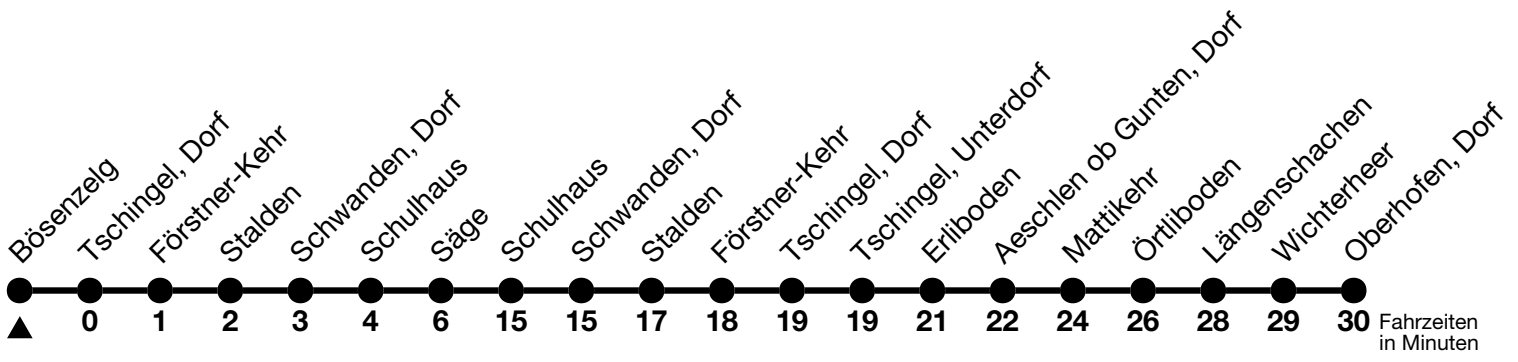

24

Bösenzelg → Schwanden, Säge → Oberhofen, Dorf

Gültig 10.12.2023 - 14.12.2024

Alle Angaben ohne Gewähr

Uhr	Montag - Freitag	Samstag	Sonn- und Feiertag
06	07	07	07
07	33	33	33
08			
09	03	03	03
10	33 ^b _a	33 ^b _a	33 ^b _a
11			
12	03	03	03
13	33 ^b _a	33 ^b _a	33 ^b _a
14			
15	03	03	03
16	33 ^b _a	33 ^b _a	33 ^b _a
17			
18	03	03	03

a = Fährt bei Skibetrieb bis/ab Skilift Schwanden

b = Informationen über den Skibetrieb erhalten Sie unter www.ski-schwanden-sigriswil.ch oder der Tel. Nr. Skilift Schwanden +41 (0)77 485 31 59

Feiertage sind 25. + 26.12.2023, 01. + 02.01., 29.03. + 01.04., 09. + 20.05., 01.08.2024