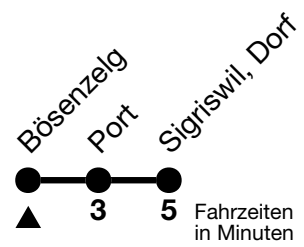

## Bösenzelg → Sigriswil, Dorf

Gültig 10.12.2023 - 14.12.2024

Alle Angaben ohne Gewähr

Uhr	Montag - Freitag	Samstag	Sonn- und Feiertag
07	18	18	18
08	48	48	48
09			
10	18	18	18
11	48	48	48
12			
13	18	18	18
14	48	48	48
15			
16	18	18	18
17	48	48	48
18			
19	18	18	18
20	18		