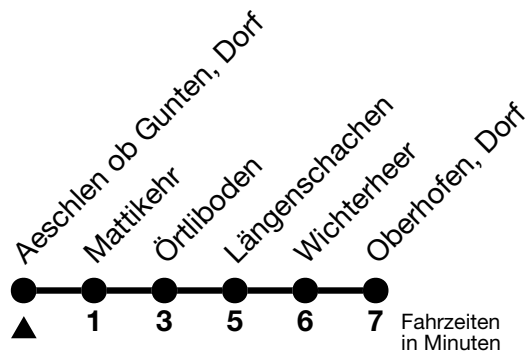

24

Aeschlen ob Gunten, Dorf → Oberhofen, Dorf

Gültig 10.12.2023 - 14.12.2024

Alle Angaben ohne Gewähr

Uhr	Montag - Freitag	Samstag	Sonn- und Feiertag
06	26	26	26
07	56	56	56
08			
09	26	26	26
10	56 ^b _a	56 ^b _a	56 ^b _a
11			
12	26	26	26
13	56 ^b _a	56 ^b _a	56 ^b _a
14			
15	26	26	26
16	56 ^b _a	56 ^b _a	56 ^b _a
17			
18	26	26	26