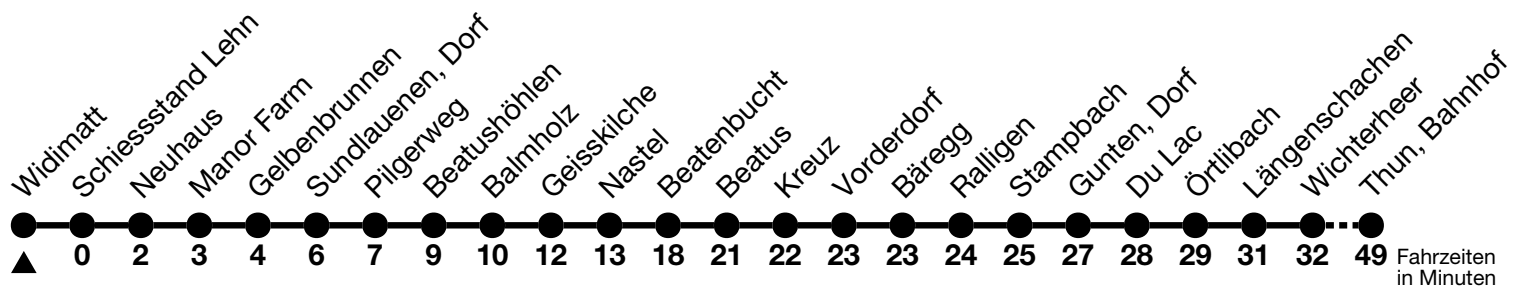

21

Widimatt → Thun, Bahnhof

Gültig 10.12.2023 - 14.12.2024

Alle Angaben ohne Gewähr

Uhr	Montag - Freitag	Samstag	Sonn- und Feiertag
07	15	20	
08	20 50 _a	20 50 _a	20 50 _a
09	20 50 _a	15 45 _a	20 50 _a
10	20 50 _a	15 45 _a	20 50 _a
11	20 50 _a	15 45 _a	20 50 _a
12	20 50 _a	15 45 _a	20 50 _a
13	20 50 _a	15 45 _a	20 50 _a
14	15 45 _a	15 45 _a	20 50 _a
15	15 45 _a	15 45 _a	20 50 _a
16	15 45 _a	15 45 _a	20 50 _a
17	15 45 _a	15 45 _a	20 50 _a
18	15 50 _a	15 45 _a	20
19	20 50 _a	20 50 _a	20
20	44 _a	44 _a	44 _a
21	44 _a	44 _a	44 _a
22	44 _a	44 _a	44 _a

a = Fährt nur vom 27.04. - 27.10.2024

Feiertage sind 25. + 26.12.2023, 01. + 02.01., 29.03. + 01.04., 09. + 20.05., 01.08.2024

VELOS: Der Veloselbstverlad ist beschränkt möglich

Ihr Fahrplan
in Echtzeit

STI Bus AG
Grabenstrasse 36
3600 Thun