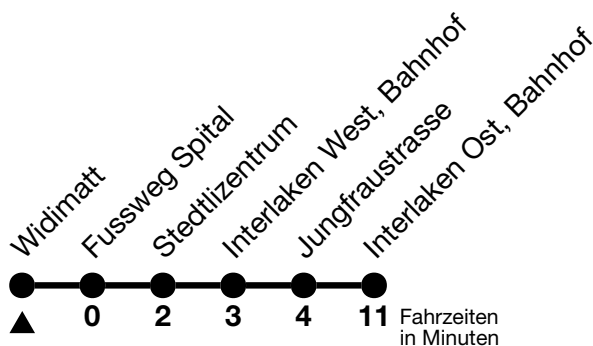

21

Widimatt → Interlaken Ost, Bahnhof

Gültig 10.12.2023 - 14.12.2024

Alle Angaben ohne Gewähr

Uhr	Montag - Freitag	Samstag	Sonn- und Feiertag
06	42	42	
07	41	41	41
08	11 _a 46	11 _a 41	11 _a 41
09	16 _a 46	16 _a 46	16 _a 46
10	16 _a 46	16 _a 46	16 _a 46
11	16 _a 46	16 _a 46	16 _a 46
12	16 _a 46	16 _a 46	16 _a 46
13	16 _a 46	16 _a 46	16 _a 46
14	16 _a 46	16 _a 46	16 _a 46
15	16 _a 46	16 _a 46	16 _a 46
16	16 _a 46	16 _a 46	16 _a 46
17	16 _a 46	16 _a 46	16 _a 46
18	16 _a 46	16 _a 46	46
19	16 _a	16 _a	
20	16 _a	16 _a	16 _a
21	09 _a	09 _a	09 _a
22	09 _a	09 _a	09 _a

a = Fährt nur vom 27.04. - 27.10.2024

Feiertage sind 25. + 26.12.2023, 01. + 02.01., 29.03. + 01.04., 09. + 20.05., 01.08.2024

VELOS: Der Veloselbstverlad ist beschränkt möglich

Ihr Fahrplan
in Echtzeit

STI Bus AG
Grabenstrasse 36
3600 Thun