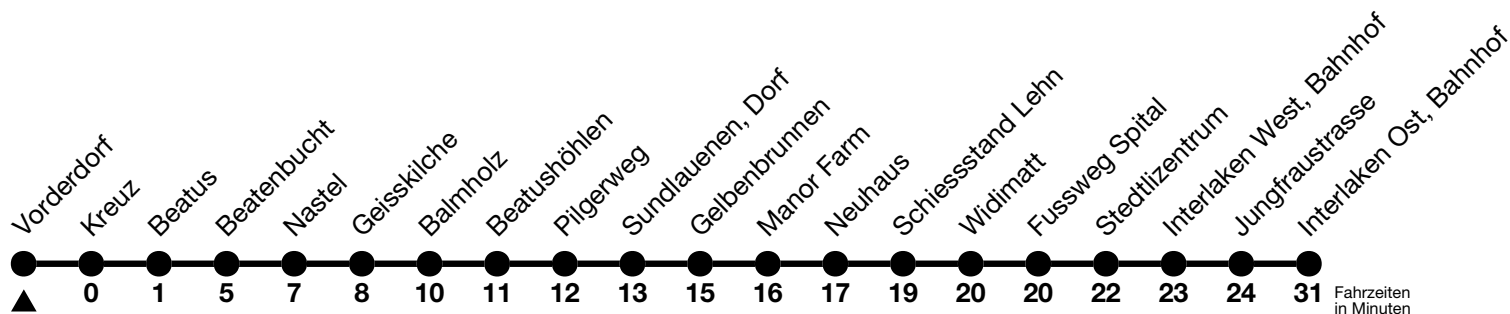

21

Vorderdorf → Interlaken Ost, Bahnhof

Gültig 10.12.2023 - 14.12.2024

Alle Angaben ohne Gewähr

Uhr	Montag - Freitag	Samstag	Sonn- und Feiertag
06	23 37 _b	23 37 _b	23 _b 52 _b
07	12 _b 22 42 _b 52 _d	07 _b 22 52 _d	22 52 _d
08	26 56 _d	22 56 _d	22 56 _d
09	26 56 _d	26 56 _d	26 56 _d
10	26 56 _d	26 56 _d	26 56 _d
11	26 56 _d	26 56 _d	26 56 _d
12	26 56 _d	26 56 _d	26 56 _d
13	26 56 _d	26 56 _d	26 56 _d
14	26 56 _d	26 56 _d	11 _b 26 56 _d
15	26 56 _d	26 56 _d	11 _b 26 56 _d
16	26 56 _d	26 56 _d	11 _b 26 56 _d
17	26 56 _d	26 56 _d	26 56 _b
18	26 56 _d	26 56 _d	26 56 _b
19	26 _b 56 _d	26 _b 56 _d	26 _b 56 _d
20	20 _a 50 _e	20 _a 50 _e	20 _a 50 _e
21	50 _e	50 _e	50 _e
22	50 _b	50 _b	50 _b
23	57 _a	57 _a	57 _a
00	53 _a	53 _a	

a = Fährt bis Merligen, Beatus

b = Fährt bis Beatenbucht

c = Fährt nur in den Nächten Donnerstag auf Freitag und Freitag auf Samstag

d = Fährt vom 27.04. - 27.10.2024 bis Interlaken Ost, Bahnhof, übrige Zeit nur bis Beatenbucht

e = Fährt vom 27.04. - 27.10.2024 bis Interlaken Ost, Bahnhof, übrige Zeit nur bis Merligen, Beatus

f = Fährt vom 27.04. - 27.10.2024 bis Beatenbucht, übrige Zeit nur bis Merligen, Beatus

Feiertage sind 25. + 26.12.2023, 01. + 02.01., 29.03. + 01.04., 09. + 20.05., 01.08.2024

Moonliner siehe separater Fahrplan

VELOS: Der Veloselbstverlad ist beschränkt möglich

Ihr Fahrplan
in Echtzeit

STI Bus AG
Grabenstrasse 36
3600 Thun

Tel. 033 225 13 13
info@stibus.ch
stibus.ch