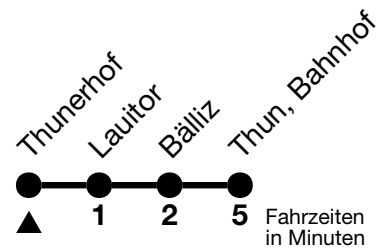

## Thunerhof → Thun, Bahnhof

Gültig 10.12.2023 - 14.12.2024

Alle Angaben ohne Gewähr

Uhr	Montag - Freitag					Samstag					Sonn- und Feiertag					
<b>05</b>	48					48					48					
<b>06</b>	03	18	30	40	50	03	18	35	50	03	18	33	48			
<b>07</b>	00	10	20	30	40	50	05	20	35	50	03	18	33	48		
<b>08</b>	00	10	20	30	40	50	05	20	35	50	03	18	33	48		
<b>09</b>	05	20	35	50	05	20	35	50	03	18	33	48				
<b>10</b>	05	20	35	50	00	10	20	30	40	50	03	18	33	48		
<b>11</b>	05	20	35	50	00	10	20	30	40	50	03	18	33	48		
<b>12</b>	05	20	35	50	00	10	20	30	40	50	03	18	33	48		
<b>13</b>	05	20	35	50	00	10	20	30	40	50	03	18	33	48		
<b>14</b>	05	20	35	50	00	10	20	30	40	50	03	18	33	48		
<b>15</b>	00	10	20	30	40	50	00	10	20	30	40	50	03	18	33	48
<b>16</b>	00	10	20	30	40	50	00	10	20	30	40	50	03	18	33	48
<b>17</b>	00	10	20	30	40	50	00	15	30	45	03	18	33	48		
<b>18</b>	00	10	20	30	40	50	00	15	30	45	03	18	33	48		
<b>19</b>	00	10	20	35	50	00	15	30	45	03	18	33	48			
<b>20</b>	03	18	33	52	03	18	33	52	03	18	33	52				
<b>21</b>	07	22	37	52	07	22	37	52	07	22	37	52				
<b>22</b>	07 <sub>a</sub>	22	37 <sub>a</sub>	52	07	22	37	52	22	52						
<b>23</b>	07 <sub>a</sub>	22	37 <sub>a</sub>	52	07	22	37	52	22	52						

a = Fährt nur in den Nächten Donnerstag auf Freitag und Freitag auf Samstag

Feiertage sind 25. + 26.12.2023, 01. + 02.01., 29.03. + 01.04., 09. + 20.05., 01.08.2024

Moonliner siehe separater Fahrplan

VELOS: Der Veloselbstverlad ist beschränkt möglich