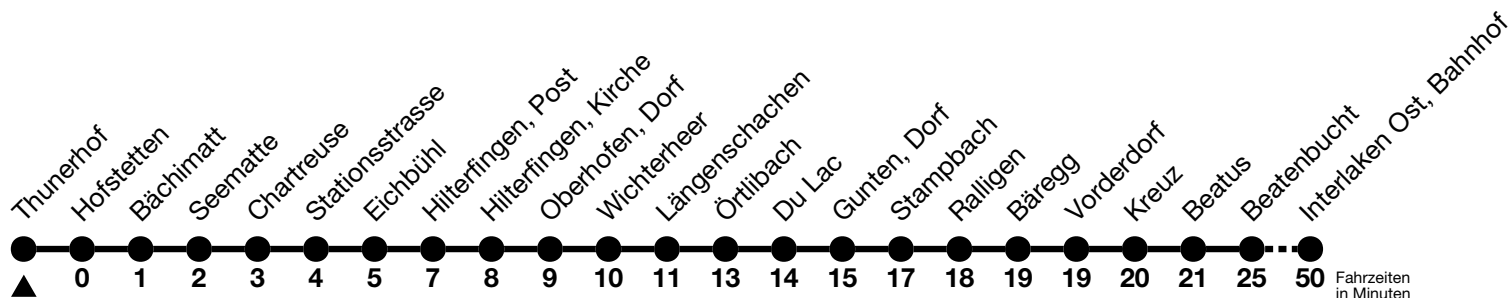

21

Thunerhof → Interlaken Ost, Bahnhof

Gültig 10.12.2023 - 14.12.2024

Alle Angaben ohne Gewähr

Uhr	Montag - Freitag						Samstag					Sonn- und Feiertag				
06	05	19_d	34_a	44_a	54_d		05	19_d	34_a	49_d			05_d	19_a	34_d	49_a
07	04	14_a	24_d	34_f	44_a	54_a	04	19_a	34_f	49_a			04	19_a	34_f	49_a
08	05	15_a	25_a	35_f	50_a		04	19_a	35_f	50_a			04	19_a	35_f	50_a
09	05	20_a	35_f	50_a			05	20_a	35_f	50_a			05	20_a	35_f	50_a
10	05	20_a	35_f	50_a			05	15_a	25_a	35_f	45_a	55_a	05	20_a	35_f	50_a
11	05	20_a	35_f	50_a			05	15_a	25_a	35_f	45_a	55_a	05	20_a	35_f	50_a
12	05	20_a	35_f	50_a			05	15_a	25_a	35_f	45_a	55_a	05	20_a	35_f	50_a
13	05	20_a	35_f	50_a			05	15_a	25_a	35_f	45_a	55_a	05	20_a	35_f	50_d
14	05	20_a	35_f	50_a			05	15_a	25_a	35_f	45_a	55_a	05	20_a	35_f	50_d
15	05	15_a	25_a	35_f	45_a	55_a	05	15_a	25_a	35_f	45_a	55_a	05	20_a	35_f	50_d
16	05	15_a	25_a	35_f	45_a	55_a	05	15_a	25_a	35_f	45_a	55_a	05	20_a	35_f	50_a
17	05	15_a	25_a	35_f	45_a	55_a	05	20_a	35_f	50_a			05	20_a	35_d	50_a
18	05	15_a	25_a	35_f	45_a	55_a	05	20_a	35_f	50_a			05	20_a	35_d	50_a
19	05_d	20_a	35_f	50_a			05_d	20_a	35_f	50_a			05_d	20_a	35_f	50_a
20	03_c	18_a	33_g	48_a			03_c	18_a	33_g	48_a			03_c	18_a	33_g	48_a
21	03_b^h	18_a	33_g	48_a^e			03_b^h	18_a	33_g	48_a			03_b^h	18_a	33_g	
22	03_b^h	18_a^e	33_dⁱ	48_a^e			03_b^h	18_a	33_dⁱ	48_a			03_b^h	33_dⁱ		
23	03_b^h	18_a^e	40_c				03_b^h	18_a	40_c				03_b^h	40_c		
00	04_b^h	36_c^e					04_b^h	36_c					04_b^h			

a = Fährt bis Oberhofen, Wichterheer

b = Fährt bis Gunten, Dorf

c = Fährt bis Merligen, Beatus

d = Fährt bis Beatenbucht

e = Fährt nur in den Nächten Donnerstag auf Freitag und Freitag auf Samstag

f = Fährt vom 27.04. - 27.10.2024 bis Interlaken Ost, Bahnhof, übrige Zeit nur bis Beatenbucht

g = Fährt vom 27.04. - 27.10.2024 bis Interlaken Ost, Bahnhof, übrige Zeit nur bis Merligen, Beatus

h = Weiterfahrt nach Sigriswil, Dorf (Linie 25)

i = Fährt vom 27.04. - 27.10.2024 bis Beatenbucht, übrige Zeit nur bis Merligen, Beatus

Feiertage sind 25. + 26.12.2023, 01. + 02.01., 29.03. + 01.04., 09. + 20.05., 01.08.2024

Moonliner siehe separater Fahrplan

VELOS: Der Veloselbstverlad ist beschränkt möglich

Ihr Fahrplan
in Echtzeit

STI Bus AG
Grabenstrasse 36
3600 Thun

Tel. 033 225 13 13
info@stibus.ch
stibus.ch