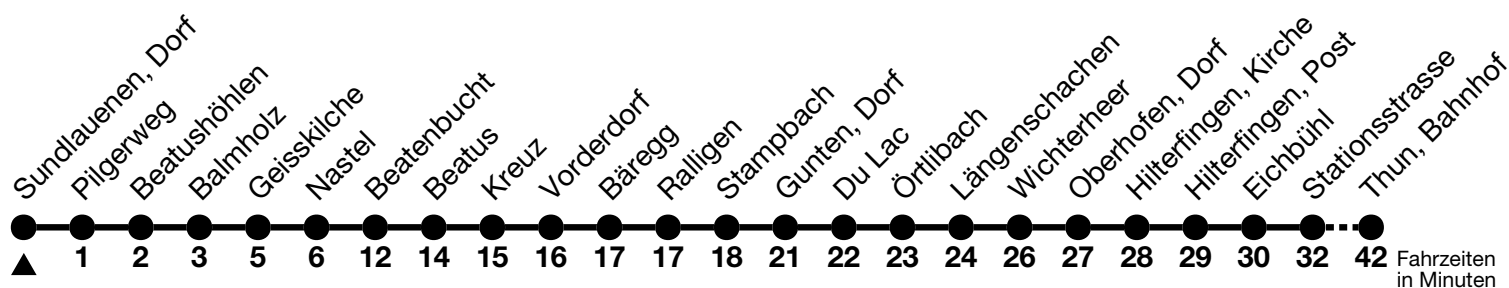

21

Sundlauenen, Dorf → Thun, Bahnhof

Gültig 10.12.2023 - 14.12.2024

Alle Angaben ohne Gewähr

Uhr	Montag - Freitag	Samstag	Sonn- und Feiertag
07	22	27	
08	27 57 _a	27 57 _a	27 57 _a
09	27 57 _a	22 52 _a	26 56 _a
10	27 57 _a	22 52 _a	26 56 _a
11	27 57 _a	22 52 _a	26 56 _a
12	27 57 _a	22 52 _a	26 56 _a
13	27 57 _a	22 52 _a	26 56 _a
14	22 52 _a	22 52 _a	26 56 _a
15	22 52 _a	22 52 _a	26 56 _a
16	22 52 _a	22 52 _a	26 56 _a
17	22 52 _a	22 52 _a	26 56 _a
18	22 57 _a	22 52 _a	26
19	26 56 _a	26 56 _a	26
20	51 _a	51 _a	51 _a
21	51 _a	51 _a	51 _a
22	51 _a	51 _a	51 _a

a = Fährt nur vom 27.04. - 27.10.2024

Feiertage sind 25. + 26.12.2023, 01. + 02.01., 29.03. + 01.04., 09. + 20.05., 01.08.2024

VELOS: Der Veloselbstverlad ist beschränkt möglich

Ihr Fahrplan
in Echtzeit

STI Bus AG
Grabenstrasse 36
3600 Thun