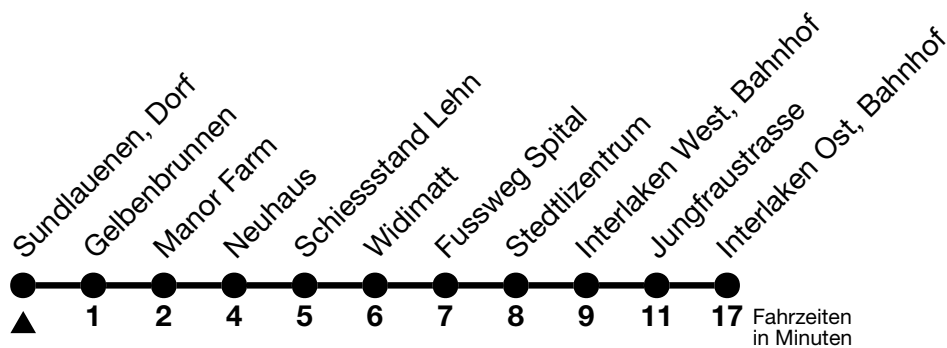

21

Sundlauenen, Dorf → Interlaken Ost, Bahnhof

Gültig 10.12.2023 - 14.12.2024

Alle Angaben ohne Gewähr

Uhr	Montag - Freitag	Samstag	Sonn- und Feiertag
06	36	36	
07	35	35	35
08	05 _a 40	05 _a 35	05 _a 35
09	10 _a 40	10 _a 40	10 _a 40
10	10 _a 40	10 _a 40	10 _a 40
11	10 _a 40	10 _a 40	10 _a 40
12	10 _a 40	10 _a 40	10 _a 40
13	10 _a 40	10 _a 40	10 _a 40
14	10 _a 40	10 _a 40	10 _a 40
15	10 _a 40	10 _a 40	10 _a 40
16	10 _a 40	10 _a 40	10 _a 40
17	10 _a 40	10 _a 40	10 _a 40
18	10 _a 40	10 _a 40	40
19	10 _a	10 _a	
20	10 _a	10 _a	10 _a
21	03 _a	03 _a	03 _a
22	03 _a	03 _a	03 _a

a = Fährt nur vom 27.04. - 27.10.2024

Feiertage sind 25. + 26.12.2023, 01. + 02.01., 29.03. + 01.04., 09. + 20.05., 01.08.2024

VELOS: Der Veloselbstverlad ist beschränkt möglich

Ihr Fahrplan
in Echtzeit

STI Bus AG
Grabenstrasse 36
3600 Thun