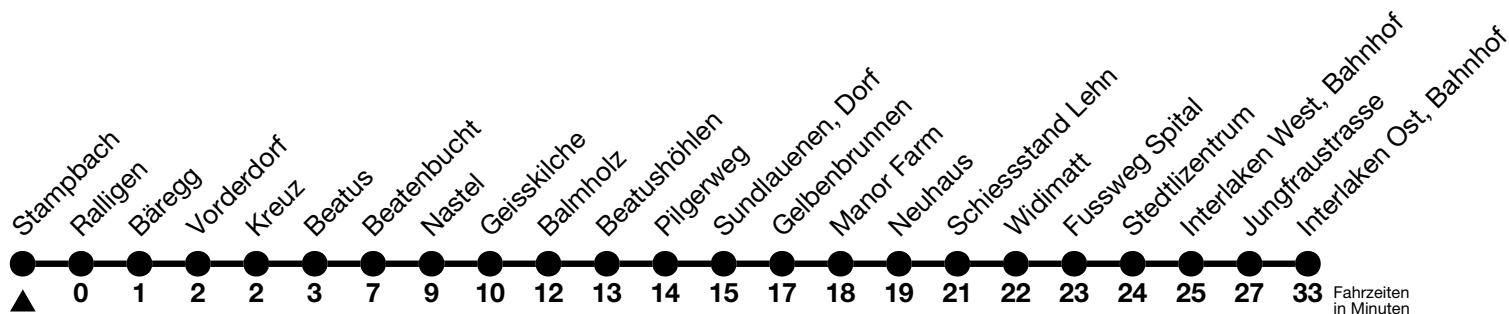

21

Stampbach → Interlaken Ost, Bahnhof

Gültig 10.12.2023 - 14.12.2024

Alle Angaben ohne Gewähr

Uhr	Montag - Freitag	Samstag	Sonn- und Feiertag
06	21 35 _b	21 35 _b	21 _b 50 _b
07	10 _b 20 40 _b 50 _d	05 _b 20 50 _d	20 50 _d
08	24 54 _d	20 54 _d	20 54 _d
09	24 54 _d	24 54 _d	24 54 _d
10	24 54 _d	24 54 _d	24 54 _d
11	24 54 _d	24 54 _d	24 54 _d
12	24 54 _d	24 54 _d	24 54 _d
13	24 54 _d	24 54 _d	24 54 _d
14	24 54 _d	24 54 _d	09 _b 24 54 _d
15	24 54 _d	24 54 _d	09 _b 24 54 _d
16	24 54 _d	24 54 _d	09 _b 24 54 _d
17	24 54 _d	24 54 _d	24 54 _b
18	24 54 _d	24 54 _d	24 54 _b
19	24 _b 54 _d	24 _b 54 _d	24 _b 54 _d
20	18 _a 48 _e	18 _a 48 _e	18 _a 48 _e
21	48 _e	48 _e	48 _e
22	48 _b ^f	48 _b ^f	48 _b ^f
23	55 _a	55 _a	55 _a
00	51 _a ^c	51 _a	

a = Fährt bis Merligen, Beatus

b = Fährt bis Beatenbucht

c = Fährt nur in den Nächten Donnerstag auf Freitag und Freitag auf Samstag

d = Fährt vom 27.04. - 27.10.2024 bis Interlaken Ost, Bahnhof, übrige Zeit nur bis Beatenbucht

e = Fährt vom 27.04. - 27.10.2024 bis Interlaken Ost, Bahnhof, übrige Zeit nur bis Merligen, Beatus

f = Fährt vom 27.04. - 27.10.2024 bis Beatenbucht, übrige Zeit nur bis Merligen, Beatus

Feiertage sind 25. + 26.12.2023, 01. + 02.01., 29.03. + 01.04., 09. + 20.05., 01.08.2024

Moonliner siehe separater Fahrplan

VELOS: Der Veloselbstverlad ist beschränkt möglich

Ihr Fahrplan
in Echtzeit

STI Bus AG
Grabenstrasse 36
3600 Thun

Tel. 033 225 13 13
info@stibus.ch
stibus.ch