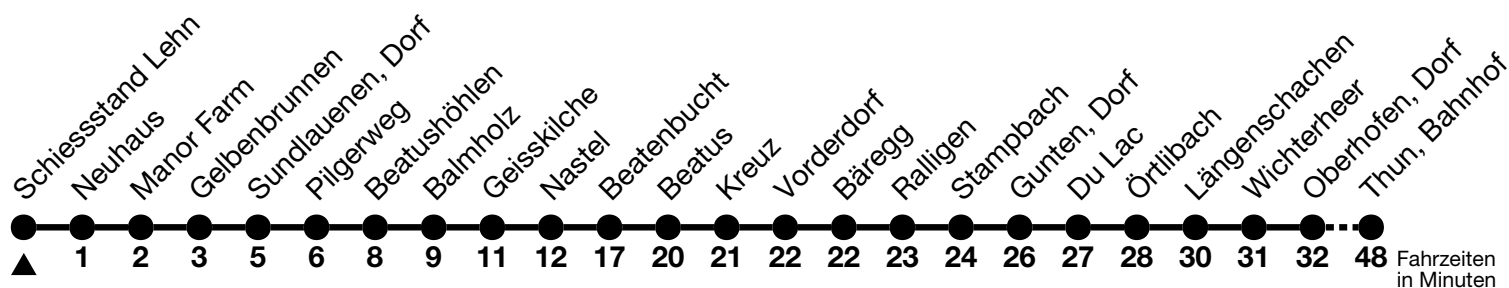

## Schiesstand Lehn → Thun, Bahnhof

Gültig 10.12.2023 - 14.12.2024

Alle Angaben ohne Gewähr

Uhr	Montag - Freitag	Samstag	Sonn- und Feiertag
07	16	21	
08	21 51 <sub>a</sub>	21 51 <sub>a</sub>	21 51 <sub>a</sub>
09	21 51 <sub>a</sub>	16 46 <sub>a</sub>	21 51 <sub>a</sub>
10	21 51 <sub>a</sub>	16 46 <sub>a</sub>	21 51 <sub>a</sub>
11	21 51 <sub>a</sub>	16 46 <sub>a</sub>	21 51 <sub>a</sub>
12	21 51 <sub>a</sub>	16 46 <sub>a</sub>	21 51 <sub>a</sub>
13	21 51 <sub>a</sub>	16 46 <sub>a</sub>	21 51 <sub>a</sub>
14	16 46 <sub>a</sub>	16 46 <sub>a</sub>	21 51 <sub>a</sub>
15	16 46 <sub>a</sub>	16 46 <sub>a</sub>	21 51 <sub>a</sub>
16	16 46 <sub>a</sub>	16 46 <sub>a</sub>	21 51 <sub>a</sub>
17	16 46 <sub>a</sub>	16 46 <sub>a</sub>	21 51 <sub>a</sub>
18	16 51 <sub>a</sub>	16 46 <sub>a</sub>	21
19	21 51 <sub>a</sub>	21 51 <sub>a</sub>	21
20	45 <sub>a</sub>	45 <sub>a</sub>	45 <sub>a</sub>
21	45 <sub>a</sub>	45 <sub>a</sub>	45 <sub>a</sub>
22	45 <sub>a</sub>	45 <sub>a</sub>	45 <sub>a</sub>

a = Fährt nur vom 27.04. - 27.10.2024

Feiertage sind 25. + 26.12.2023, 01. + 02.01., 29.03. + 01.04., 09. + 20.05., 01.08.2024

VELOS: Der Veloselbstverlad ist beschränkt möglich

Ihr Fahrplan  
in Echtzeit