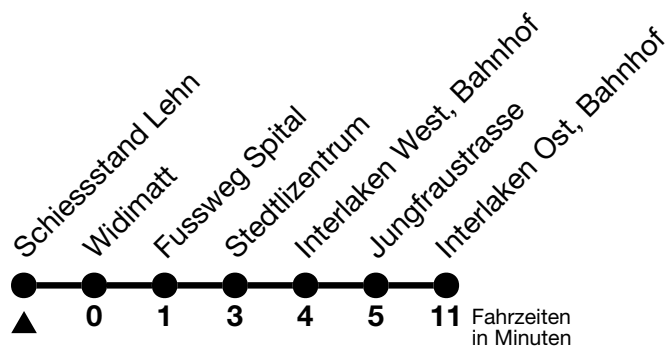

21

Schiesstand Lehn → Interlaken Ost, Bahnhof

Gültig 10.12.2023 - 14.12.2024

Alle Angaben ohne Gewähr

Uhr	Montag - Freitag	Samstag	Sonn- und Feiertag
06	41	41	
07	40	40	40
08	10 _a 45	10 _a 40	10 _a 40
09	15 _a 45	15 _a 45	15 _a 45
10	15 _a 45	15 _a 45	15 _a 45
11	15 _a 45	15 _a 45	15 _a 45
12	15 _a 45	15 _a 45	15 _a 45
13	15 _a 45	15 _a 45	15 _a 45
14	15 _a 45	15 _a 45	15 _a 45
15	15 _a 45	15 _a 45	15 _a 45
16	15 _a 45	15 _a 45	15 _a 45
17	15 _a 45	15 _a 45	15 _a 45
18	15 _a 45	15 _a 45	45
19	15 _a	15 _a	
20	15 _a	15 _a	15 _a
21	08 _a	08 _a	08 _a
22	08 _a	08 _a	08 _a

a = Fährt nur vom 27.04. - 27.10.2024

Feiertage sind 25. + 26.12.2023, 01. + 02.01., 29.03. + 01.04., 09. + 20.05., 01.08.2024

VELOS: Der Veloselbstverlad ist beschränkt möglich

Ihr Fahrplan
in Echtzeit

STI Bus AG
Grabenstrasse 36
3600 Thun