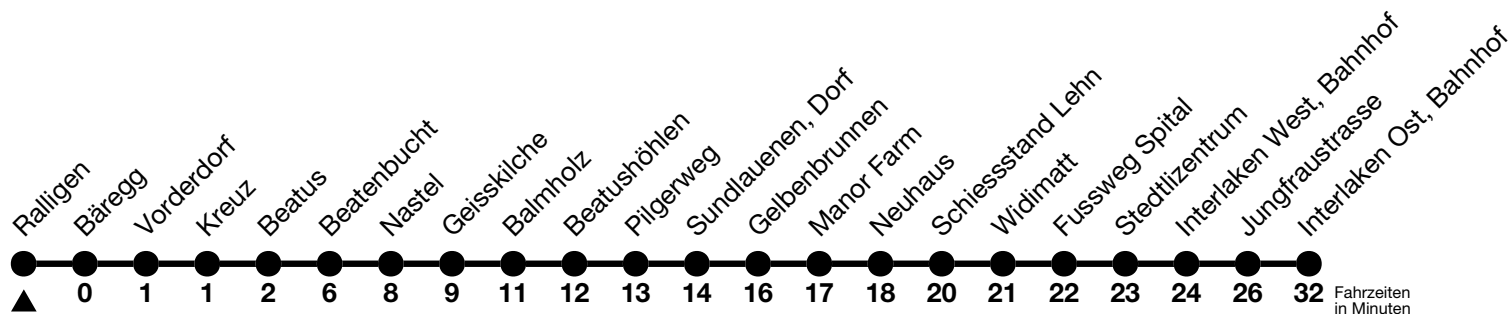

21

Ralligen → Interlaken Ost, Bahnhof

Gültig 10.12.2023 - 14.12.2024

Alle Angaben ohne Gewähr

Uhr	Montag - Freitag	Samstag	Sonn- und Feiertag
06	22 36_b	22 36_b	22_b 51_b
07	11_b 21 41_b 51_d	06_b 21 51_d	21 51_d
08	25 55_d	21 55_d	21 55_d
09	25 55_d	25 55_d	25 55_d
10	25 55_d	25 55_d	25 55_d
11	25 55_d	25 55_d	25 55_d
12	25 55_d	25 55_d	25 55_d
13	25 55_d	25 55_d	25 55_d
14	25 55_d	25 55_d	10_b 25 55_d
15	25 55_d	25 55_d	10_b 25 55_d
16	25 55_d	25 55_d	10_b 25 55_d
17	25 55_d	25 55_d	25 55_b
18	25 55_d	25 55_d	25 55_b
19	25_b 55_d	25_b 55_d	25_b 55_d
20	19_a 49_e	19_a 49_e	19_a 49_e
21	49_e	49_e	49_e
22	49_b^f	49_b^f	49_b^f
23	56_a	56_a	56_a
00	52_a^c	52_a	

- a = Fährt bis Merligen, Beatus
- b = Fährt bis Beatenbucht
- c = Fährt nur in den Nächten Donnerstag auf Freitag und Freitag auf Samstag
- d = Fährt vom 27.04. - 27.10.2024 bis Interlaken Ost, Bahnhof, übrige Zeit nur bis Beatenbucht
- e = Fährt vom 27.04. - 27.10.2024 bis Interlaken Ost, Bahnhof, übrige Zeit nur bis Merligen, Beatus
- f = Fährt vom 27.04. - 27.10.2024 bis Beatenbucht, übrige Zeit nur bis Merligen, Beatus

Feiertage sind 25. + 26.12.2023, 01. + 02.01., 29.03. + 01.04., 09. + 20.05., 01.08.2024
Moonliner siehe separater Fahrplan
VELOS: Der Veloselbstverlad ist beschränkt möglich

Ihr Fahrplan in Echtzeit

STI Bus AG
Grabenstrasse 36
3600 Thun

Tel. 033 225 13 13
info@stibus.ch
stibus.ch