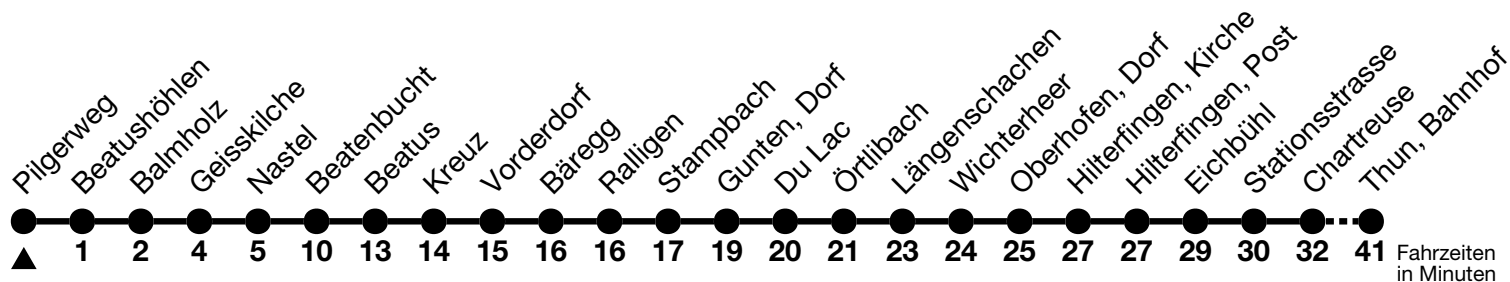

21

Pilgerweg → Thun, Bahnhof

Gültig 10.12.2023 - 14.12.2024

Alle Angaben ohne Gewähr

Uhr	Montag - Freitag	Samstag	Sonn- und Feiertag
07	23	28	
08	28 58 _a	28 58 _a	28 58 _a
09	28 58 _a	23 53 _a	27 57 _a
10	28 58 _a	23 53 _a	27 57 _a
11	28 58 _a	23 53 _a	27 57 _a
12	28 58 _a	23 53 _a	27 57 _a
13	28 58 _a	23 53 _a	27 57 _a
14	23 53 _a	23 53 _a	27 57 _a
15	23 53 _a	23 53 _a	27 57 _a
16	23 53 _a	23 53 _a	27 57 _a
17	23 53 _a	23 53 _a	27 57 _a
18	23 58 _a	23 53 _a	27
19	27 57 _a	27 57 _a	27
20	52 _a	52 _a	52 _a
21	52 _a	52 _a	52 _a
22	52 _a	52 _a	52 _a

a = Fährt nur vom 27.04. - 27.10.2024

Feiertage sind 25. + 26.12.2023, 01. + 02.01., 29.03. + 01.04., 09. + 20.05., 01.08.2024

VELOS: Der Veloselbstverlad ist beschränkt möglich

Ihr Fahrplan
in Echtzeit

STI Bus AG
Grabenstrasse 36
3600 Thun