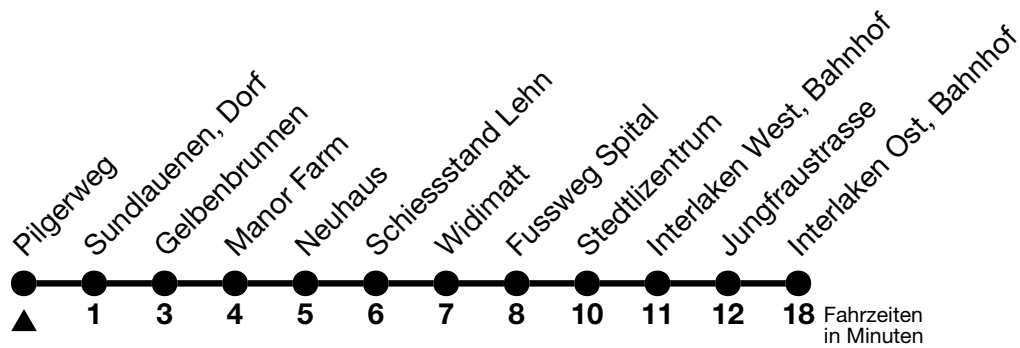

21

Pilgerweg → Interlaken Ost, Bahnhof

Gültig 10.12.2023 - 14.12.2024

Alle Angaben ohne Gewähr

Uhr	Montag - Freitag	Samstag	Sonn- und Feiertag
06	35	35	
07	34	34	34
08	04 _a 38	04 _a 34	04 _a 34
09	08 _a 38	08 _a 38	08 _a 38
10	08 _a 38	08 _a 38	08 _a 38
11	08 _a 38	08 _a 38	08 _a 38
12	08 _a 38	08 _a 38	08 _a 38
13	08 _a 38	08 _a 38	08 _a 38
14	08 _a 38	08 _a 38	08 _a 38
15	08 _a 38	08 _a 38	08 _a 38
16	08 _a 38	08 _a 38	08 _a 38
17	08 _a 38	08 _a 38	08 _a 38
18	08 _a 38	08 _a 38	38
19	08 _a	08 _a	
20	08 _a	08 _a	08 _a
21	02 _a	02 _a	02 _a
22	02 _a	02 _a	02 _a

a = Fährt nur vom 27.04. - 27.10.2024

Feiertage sind 25. + 26.12.2023, 01. + 02.01., 29.03. + 01.04., 09. + 20.05., 01.08.2024

VELOS: Der Veloselbstverlad ist beschränkt möglich

Ihr Fahrplan
in Echtzeit

STI Bus AG
Grabenstrasse 36
3600 Thun