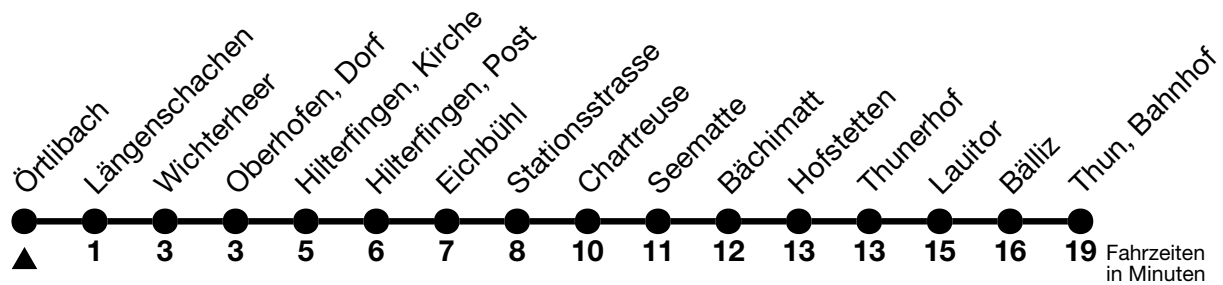

## Örtlibach → Thun, Bahnhof

Gültig 10.12.2023 - 14.12.2024

Alle Angaben ohne Gewähr

Uhr	Montag - Freitag	Samstag	Sonn- und Feiertag
05	35	35	35
06	05 35	05 37	05 50
07	05 15 35 45	07 37 52	20 50
08	05 15 50	22 52	20 50
09	20 50	22 45	20 48
10	20 50	15 45	18 48
11	20 50	15 45	18 48
12	20 50	15 45	18 48
13	20 50	15 45	18 48
14	20 45	15 45	18 33 48
15	15 45	15 45	18 33 48
16	15 45	15 45	18 33 48
17	15 45	15 45	18 48
18	15 45	15 45	18 48
19	20 48	15 48	18 48
20	18 41	18 41	18 41
21	11 41	11 41	11 41
22	11 41	11 41	11 41
23	11 41	11 41	11 41

Feiertage sind 25. + 26.12.2023, 01. + 02.01., 29.03. + 01.04., 09. + 20.05., 01.08.2024

Moonliner siehe separater Fahrplan

VELOS: Der Veloselbstverlad ist beschränkt möglich

Ihr Fahrplan  
in Echtzeit

STI Bus AG  
Grabenstrasse 36  
3600 Thun