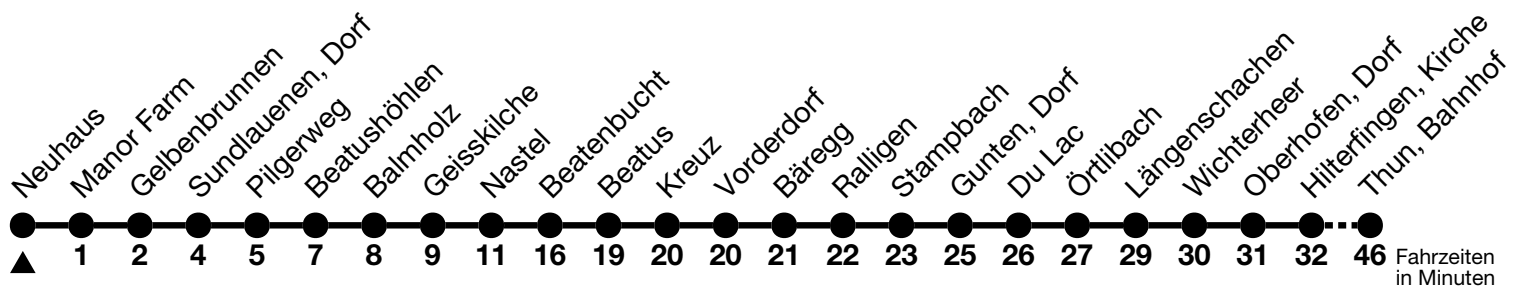

21

Neuhaus → Thun, Bahnhof

Gültig 10.12.2023 - 14.12.2024

Alle Angaben ohne Gewähr

Uhr	Montag - Freitag	Samstag	Sonn- und Feiertag
07	17	23	
08	22 52 _a	23 53 _a	23 53 _a
09	22 52 _a	17 47 _a	22 52 _a
10	22 52 _a	17 47 _a	22 52 _a
11	22 52 _a	17 47 _a	22 52 _a
12	22 52 _a	17 47 _a	22 52 _a
13	22 52 _a	17 47 _a	22 52 _a
14	17 47 _a	17 47 _a	22 52 _a
15	17 47 _a	17 47 _a	22 52 _a
16	17 47 _a	17 47 _a	22 52 _a
17	17 47 _a	17 47 _a	22 52 _a
18	17 52 _a	17 47 _a	22
19	22 52 _a	22 52 _a	22
20	47 _a	47 _a	47 _a
21	47 _a	47 _a	47 _a
22	47 _a	47 _a	47 _a

a = Fährt nur vom 27.04. - 27.10.2024

Feiertage sind 25. + 26.12.2023, 01. + 02.01., 29.03. + 01.04., 09. + 20.05., 01.08.2024

VELOS: Der Veloselbstverlad ist beschränkt möglich

Ihr Fahrplan
in Echtzeit

STI Bus AG
Grabenstrasse 36
3600 Thun