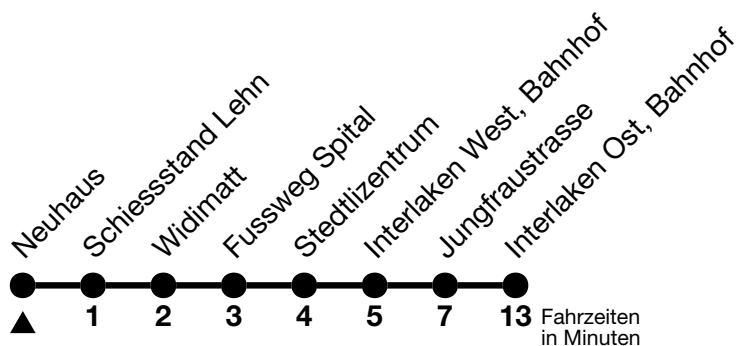

21

Neuhaus → Interlaken Ost, Bahnhof

Gültig 10.12.2023 - 14.12.2024

Alle Angaben ohne Gewähr

| Uhr | Montag - Freitag | Samstag | Sonn- und Feiertag |
|-----|--------------------|--------------------|--------------------|
| 06 | 40 | 40 | |
| 07 | 39 | 39 | 39 |
| 08 | 09 _a 44 | 09 _a 39 | 09 _a 39 |
| 09 | 14 _a 44 | 14 _a 44 | 14 _a 44 |
| 10 | 14 _a 44 | 14 _a 44 | 14 _a 44 |
| 11 | 14 _a 44 | 14 _a 44 | 14 _a 44 |
| 12 | 14 _a 44 | 14 _a 44 | 14 _a 44 |
| 13 | 14 _a 44 | 14 _a 44 | 14 _a 44 |
| 14 | 14 _a 44 | 14 _a 44 | 14 _a 44 |
| 15 | 14 _a 44 | 14 _a 44 | 14 _a 44 |
| 16 | 14 _a 44 | 14 _a 44 | 14 _a 44 |
| 17 | 14 _a 44 | 14 _a 44 | 14 _a 44 |
| 18 | 14 _a 44 | 14 _a 44 | 44 |
| 19 | 14 _a | 14 _a | |
| 20 | 14 _a | 14 _a | 14 _a |
| 21 | 07 _a | 07 _a | 07 _a |
| 22 | 07 _a | 07 _a | 07 _a |

a = Fährt nur vom 27.04. - 27.10.2024

Feiertage sind 25. + 26.12.2023, 01. + 02.01., 29.03. + 01.04., 09. + 20.05., 01.08.2024

VELOS: Der Veloselbstverlad ist beschränkt möglich

Ihr Fahrplan
in Echtzeit

STI Bus AG
Grabenstrasse 36
3600 Thun