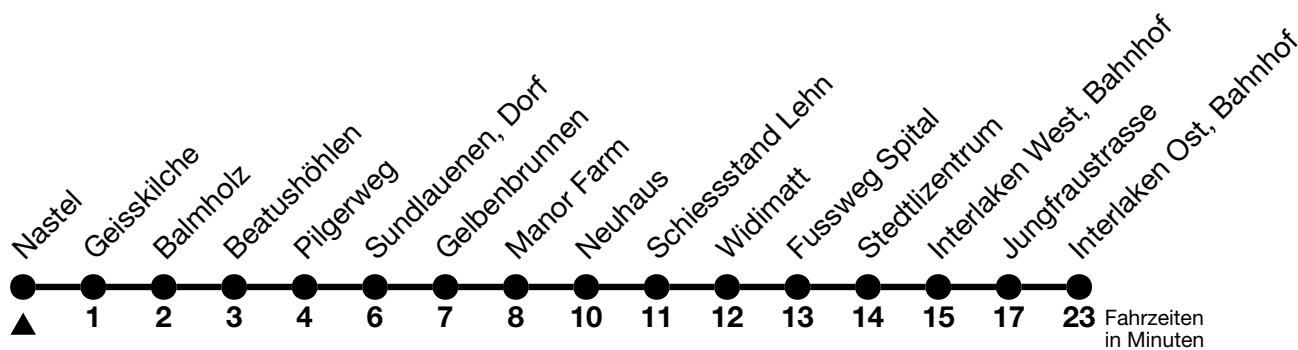

## Nastel → Interlaken Ost, Bahnhof

Gültig 10.12.2023 - 14.12.2024

Alle Angaben ohne Gewähr

Uhr	Montag - Freitag	Samstag	Sonn- und Feiertag
06	29	29	
07	28 58 <sub>a</sub>	28 58 <sub>a</sub>	28 58 <sub>a</sub>
08	33	28	28
09	03 <sub>a</sub> 33	03 <sub>a</sub> 33	03 <sub>a</sub> 33
10	03 <sub>a</sub> 33	03 <sub>a</sub> 33	03 <sub>a</sub> 33
11	03 <sub>a</sub> 33	03 <sub>a</sub> 33	03 <sub>a</sub> 33
12	03 <sub>a</sub> 33	03 <sub>a</sub> 33	03 <sub>a</sub> 33
13	03 <sub>a</sub> 33	03 <sub>a</sub> 33	03 <sub>a</sub> 33
14	03 <sub>a</sub> 33	03 <sub>a</sub> 33	03 <sub>a</sub> 33
15	03 <sub>a</sub> 33	03 <sub>a</sub> 33	03 <sub>a</sub> 33
16	03 <sub>a</sub> 33	03 <sub>a</sub> 33	03 <sub>a</sub> 33
17	03 <sub>a</sub> 33	03 <sub>a</sub> 33	03 <sub>a</sub> 33
18	03 <sub>a</sub> 33	03 <sub>a</sub> 33	33
19	03 <sub>a</sub>	03 <sub>a</sub>	
20	03 <sub>a</sub> 57 <sub>a</sub>	03 <sub>a</sub> 57 <sub>a</sub>	03 <sub>a</sub> 57 <sub>a</sub>
21	57 <sub>a</sub>	57 <sub>a</sub>	57 <sub>a</sub>

a = Fährt nur vom 27.04. - 27.10.2024

Feiertage sind 25. + 26.12.2023, 01. + 02.01., 29.03. + 01.04., 09. + 20.05., 01.08.2024

VELOS: Der Veloselbstverlad ist beschränkt möglich

Ihr Fahrplan  
in Echtzeit