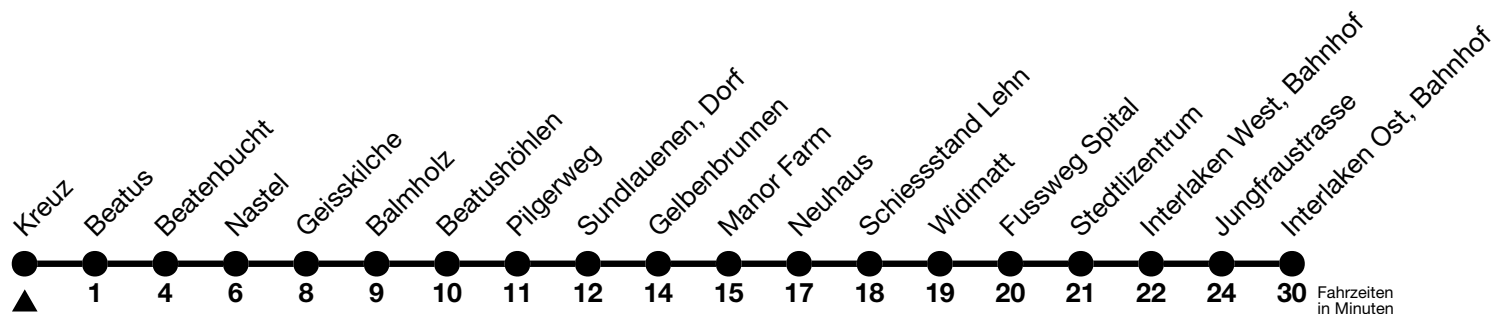

## Kreuz → Interlaken Ost, Bahnhof

Gültig 10.12.2023 - 14.12.2024

Alle Angaben ohne Gewähr

Uhr	Montag - Freitag	Samstag	Sonn- und Feiertag
06	23 37 <sub>b</sub>	23 37 <sub>b</sub>	23 <sub>b</sub> 52 <sub>b</sub>
07	12 <sub>b</sub> 22 42 <sub>b</sub> 52 <sub>d</sub>	07 <sub>b</sub> 22 52 <sub>d</sub>	22 52 <sub>d</sub>
08	26 56 <sub>d</sub>	22 56 <sub>d</sub>	22 56 <sub>d</sub>
09	26 56 <sub>d</sub>	26 56 <sub>d</sub>	26 56 <sub>d</sub>
10	26 56 <sub>d</sub>	26 56 <sub>d</sub>	26 56 <sub>d</sub>
11	26 56 <sub>d</sub>	26 56 <sub>d</sub>	26 56 <sub>d</sub>
12	26 56 <sub>d</sub>	26 56 <sub>d</sub>	26 56 <sub>d</sub>
13	26 56 <sub>d</sub>	26 56 <sub>d</sub>	26 56 <sub>d</sub>
14	26 56 <sub>d</sub>	26 56 <sub>d</sub>	11 <sub>b</sub> 26 56 <sub>d</sub>
15	26 56 <sub>d</sub>	26 56 <sub>d</sub>	11 <sub>b</sub> 26 56 <sub>d</sub>
16	26 56 <sub>d</sub>	26 56 <sub>d</sub>	11 <sub>b</sub> 26 56 <sub>d</sub>
17	26 56 <sub>d</sub>	26 56 <sub>d</sub>	26 56 <sub>b</sub>
18	26 56 <sub>d</sub>	26 56 <sub>d</sub>	26 56 <sub>b</sub>
19	26 <sub>b</sub> 56 <sub>d</sub>	26 <sub>b</sub> 56 <sub>d</sub>	26 <sub>b</sub> 56 <sub>d</sub>
20	21 <sub>a</sub> 51 <sub>e</sub>	21 <sub>a</sub> 51 <sub>e</sub>	21 <sub>a</sub> 51 <sub>e</sub>
21	51 <sub>e</sub>	51 <sub>e</sub>	51 <sub>e</sub>
22	51 <sub>b</sub> <sup>f</sup>	51 <sub>b</sub> <sup>f</sup>	51 <sub>b</sub> <sup>f</sup>
23	58 <sub>a</sub>	58 <sub>a</sub>	58 <sub>a</sub>
00	54 <sub>a</sub> <sup>c</sup>	54 <sub>a</sub>	

a = Fahrt bis Merligen, Beatus

b = Fahrt bis Beatenbucht

c = Fahrt nur in den Nächten Donnerstag auf Freitag und Freitag auf Samstag

d = Fahrt vom 27.04. - 27.10.2024 bis Interlaken Ost, Bahnhof, übrige Zeit nur bis Beatenbucht

e = Fahrt vom 27.04. - 27.10.2024 bis Interlaken Ost, Bahnhof, übrige Zeit nur bis Merligen, Beatus

f = Fahrt vom 27.04. - 27.10.2024 bis Beatenbucht, übrige Zeit nur bis Merligen, Beatus

Feiertage sind 25. + 26.12.2023, 01. + 02.01., 29.03. + 01.04., 09. + 20.05., 01.08.2024