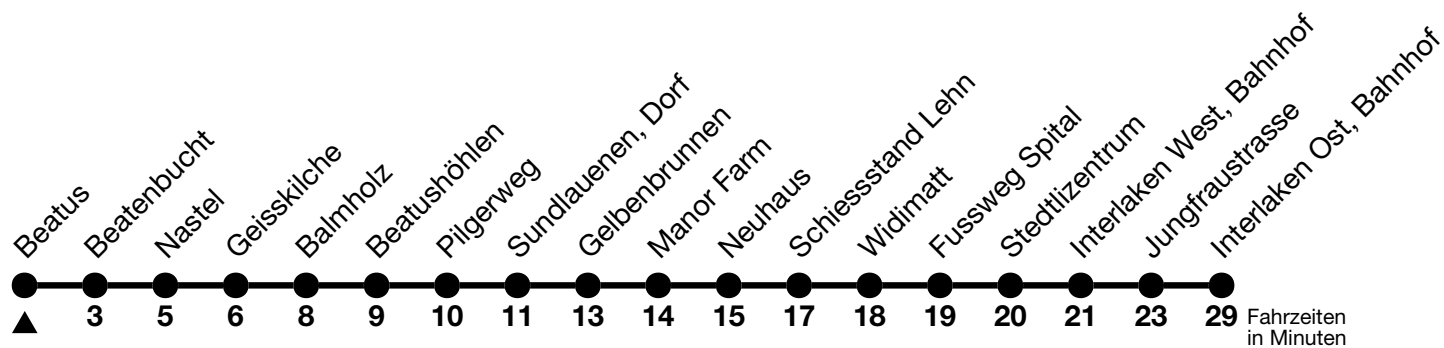

21

Beatus → Interlaken Ost, Bahnhof

Gültig 10.12.2023 - 14.12.2024

Alle Angaben ohne Gewähr

Uhr	Montag - Freitag				Samstag			Sonn- und Feiertag		
06	25	39 _a			25	39 _a		25 _a	54 _a	
07	14 _a	24	44 _a	54 _b	09 _a	24	54 _b	24	54 _b	
08	28	58 _b			24	58 _b		24	58 _b	
09	28	58 _b			28	58 _b		28	58 _b	
10	28	58 _b			28	58 _b		28	58 _b	
11	28	58 _b			28	58 _b		28	58 _b	
12	28	58 _b			28	58 _b		28	58 _b	
13	28	58 _b			28	58 _b		28	58 _b	
14	28	58 _b			28	58 _b		13 _a	28	58 _b
15	28	58 _b			28	58 _b		13 _a	28	58 _b
16	28	58 _b			28	58 _b		13 _a	28	58 _b
17	28	58 _b			28	58 _b		28	58 _a	
18	28	58 _b			28	58 _b		28	58 _a	
19	28 _a	58 _b			28 _a	58 _b		28 _a	58 _b	
20	53 _c				53 _c			53 _c		
21	53 _c				53 _c			53 _c		
22	53 _a ^c				53 _a ^c			53 _a ^c		

a = Fahrt bis Beatenbucht

b = Fahrt vom 27.04. - 27.10.2024 bis Interlaken Ost, Bahnhof, übrige Zeit nur bis Beatenbucht

c = Fahrt nur vom 27.04. - 27.10.2024

Feiertage sind 25. + 26.12.2023, 01. + 02.01., 29.03. + 01.04., 09. + 20.05., 01.08.2024

Moonliner siehe separater Fahrplan

VELOS: Der Veloselbstverlad ist beschränkt möglich

Ihr Fahrplan
in Echtzeit

STI Bus AG
Grabenstrasse 36
3600 Thun

Tel. 033 225 13 13
info@stibus.ch
stibus.ch