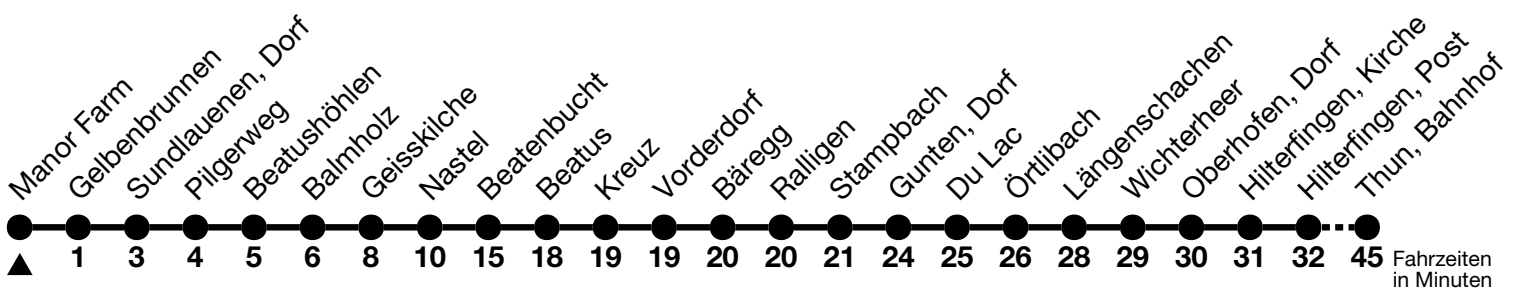

21

Manor Farm → Thun, Bahnhof

Gültig 10.12.2023 - 14.12.2024

Alle Angaben ohne Gewähr

Uhr	Montag - Freitag	Samstag	Sonn- und Feiertag
07	19	24	
08	24 54 _a	24 54 _a	24 54 _a
09	24 54 _a	19 49 _a	23 53 _a
10	24 54 _a	19 49 _a	23 53 _a
11	24 54 _a	19 49 _a	23 53 _a
12	24 54 _a	19 49 _a	23 53 _a
13	24 54 _a	19 49 _a	23 53 _a
14	19 49 _a	19 49 _a	23 53 _a
15	19 49 _a	19 49 _a	23 53 _a
16	19 49 _a	19 49 _a	23 53 _a
17	19 49 _a	19 49 _a	23 53 _a
18	19 54 _a	19 49 _a	23
19	23 53 _a	23 53 _a	23
20	48 _a	48 _a	48 _a
21	48 _a	48 _a	48 _a
22	48 _a	48 _a	48 _a

a = Fährt nur vom 27.04. - 27.10.2024

Feiertage sind 25. + 26.12.2023, 01. + 02.01., 29.03. + 01.04., 09. + 20.05., 01.08.2024

VELOS: Der Veloselbstverlad ist beschränkt möglich

Ihr Fahrplan in Echtzeit

STI Bus AG
Grabenstrasse 36
3600 Thun