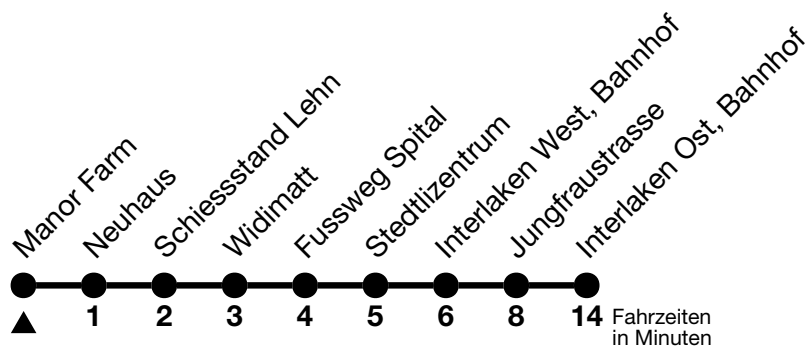

## Manor Farm → Interlaken Ost, Bahnhof

Gültig 10.12.2023 - 14.12.2024

Alle Angaben ohne Gewähr

Uhr	Montag - Freitag	Samstag	Sonn- und Feiertag
06	39	39	
07	38	38	38
08	08 <sub>a</sub> 42	08 <sub>a</sub> 38	08 <sub>a</sub> 38
09	12 <sub>a</sub> 42	12 <sub>a</sub> 42	12 <sub>a</sub> 42
10	12 <sub>a</sub> 42	12 <sub>a</sub> 42	12 <sub>a</sub> 42
11	12 <sub>a</sub> 42	12 <sub>a</sub> 42	12 <sub>a</sub> 42
12	12 <sub>a</sub> 42	12 <sub>a</sub> 42	12 <sub>a</sub> 42
13	12 <sub>a</sub> 42	12 <sub>a</sub> 42	12 <sub>a</sub> 42
14	12 <sub>a</sub> 42	12 <sub>a</sub> 42	12 <sub>a</sub> 42
15	12 <sub>a</sub> 42	12 <sub>a</sub> 42	12 <sub>a</sub> 42
16	12 <sub>a</sub> 42	12 <sub>a</sub> 42	12 <sub>a</sub> 42
17	12 <sub>a</sub> 42	12 <sub>a</sub> 42	12 <sub>a</sub> 42
18	12 <sub>a</sub> 42	12 <sub>a</sub> 42	42
19	12 <sub>a</sub>	12 <sub>a</sub>	
20	12 <sub>a</sub>	12 <sub>a</sub>	12 <sub>a</sub>
21	06 <sub>a</sub>	06 <sub>a</sub>	06 <sub>a</sub>
22	06 <sub>a</sub>	06 <sub>a</sub>	06 <sub>a</sub>

a = Fährt nur vom 27.04. - 27.10.2024

Feiertage sind 25. + 26.12.2023, 01. + 02.01., 29.03. + 01.04., 09. + 20.05., 01.08.2024

VELOS: Der Veloselbstverlad ist beschränkt möglich

Ihr Fahrplan  
in Echtzeit