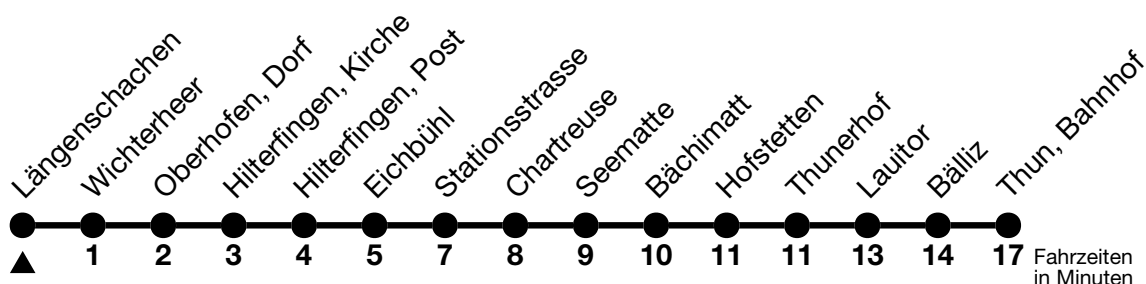

21

Längenschachen → Thun, Bahnhof

Gültig 10.12.2023 - 14.12.2024

Alle Angaben ohne Gewähr

Uhr	Montag - Freitag	Samstag	Sonn- und Feiertag
05	37	37	37
06	07 37	07 39	07 52
07	07 17 37 47	09 39 54	22 52
08	07 17 52	24 54	22 52
09	22 52	24 47	22 50
10	22 52	17 47	20 50
11	22 52	17 47	20 50
12	22 52	17 47	20 50
13	22 52	17 47	20 50
14	22 47	17 47	20 35 50
15	17 47	17 47	20 35 50
16	17 47	17 47	20 35 50
17	17 47	17 47	20 50
18	17 47	17 47	20 50
19	22 50	17 50	20 50
20	20 43	20 43	20 43
21	13 43	13 43	13 43
22	13 43	13 43	13 43
23	13 43	13 43	13 43

Feiertage sind 25. + 26.12.2023, 01. + 02.01., 29.03. + 01.04., 09. + 20.05., 01.08.2024

Moonliner siehe separater Fahrplan

VELOS: Der Veloselbstverlad ist beschränkt möglich

Ihr Fahrplan
in Echtzeit

STI Bus AG
Grabenstrasse 36
3600 Thun