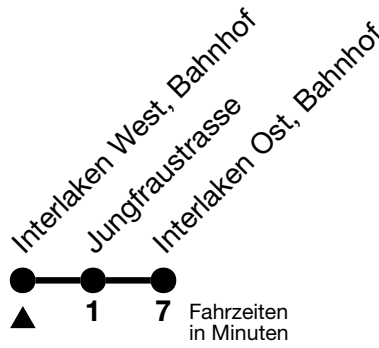

21

Interlaken West, Bahnhof → Interlaken Ost, Bahnhof

Gültig 10.12.2023 - 14.12.2024

Alle Angaben ohne Gewähr

Uhr	Montag - Freitag	Samstag	Sonn- und Feiertag
06	46	46	
07	45	45	45
08	15 _a 50	15 _a 45	15 _a 45
09	20 _a 50	20 _a 50	20 _a 50
10	20 _a 50	20 _a 50	20 _a 50
11	20 _a 50	20 _a 50	20 _a 50
12	20 _a 50	20 _a 50	20 _a 50
13	20 _a 50	20 _a 50	20 _a 50
14	20 _a 50	20 _a 50	20 _a 50
15	20 _a 50	20 _a 50	20 _a 50
16	20 _a 50	20 _a 50	20 _a 50
17	20 _a 50	20 _a 50	20 _a 50
18	20 _a 50	20 _a 50	50
19	20 _a	20 _a	
20	20 _a	20 _a	20 _a
21	12 _a	12 _a	12 _a
22	12 _a	12 _a	12 _a

a = Fährt nur vom 27.04. - 27.10.2024

Feiertage sind 25. + 26.12.2023, 01. + 02.01., 29.03. + 01.04., 09. + 20.05., 01.08.2024

VELOS: Der Veloselbstverlad ist beschränkt möglich

Ihr Fahrplan
in Echtzeit

STI Bus AG
Grabenstrasse 36
3600 Thun