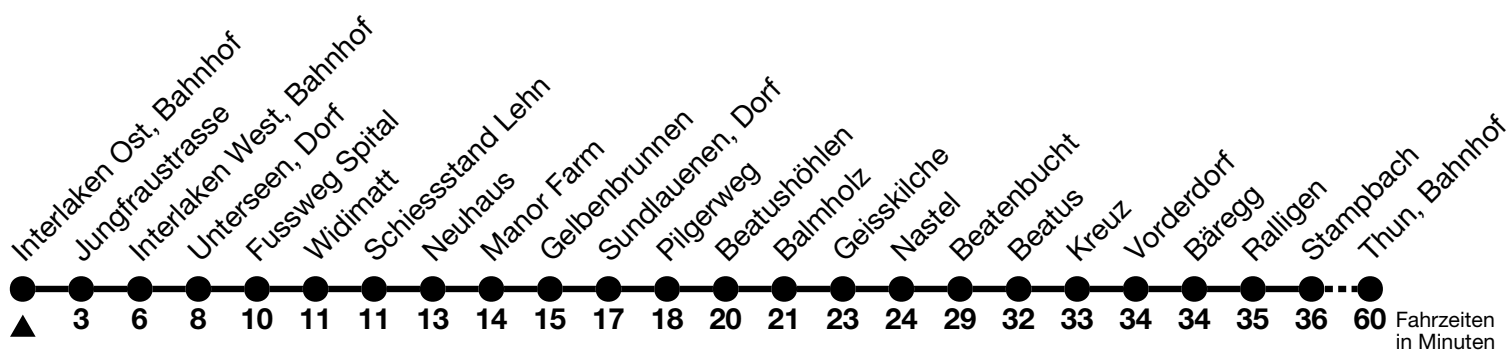

## Interlaken Ost, Bahnhof → Thun, Bahnhof

Gültig 10.12.2023 - 14.12.2024

Alle Angaben ohne Gewähr

Uhr	Montag - Freitag	Samstag	Sonn- und Feiertag
07	05	10	
08	10 40 <sub>a</sub>	10 40 <sub>a</sub>	08 38 <sub>a</sub>
09	10 40 <sub>a</sub>	05 35 <sub>a</sub>	08 38 <sub>a</sub>
10	10 40 <sub>a</sub>	05 35 <sub>a</sub>	08 38 <sub>a</sub>
11	10 40 <sub>a</sub>	05 35 <sub>a</sub>	08 38 <sub>a</sub>
12	10 40 <sub>a</sub>	05 35 <sub>a</sub>	08 38 <sub>a</sub>
13	10 40 <sub>a</sub>	05 35 <sub>a</sub>	08 38 <sub>a</sub>
14	05 35 <sub>a</sub>	05 35 <sub>a</sub>	08 38 <sub>a</sub>
15	05 35 <sub>a</sub>	05 35 <sub>a</sub>	08 38 <sub>a</sub>
16	05 35 <sub>a</sub>	05 35 <sub>a</sub>	08 38 <sub>a</sub>
17	05 35 <sub>a</sub>	05 35 <sub>a</sub>	08 38 <sub>a</sub>
18	05 40 <sub>a</sub>	05 35 <sub>a</sub>	08
19	10 40 <sub>a</sub>	10 40 <sub>a</sub>	08
20	32 <sub>a</sub>	32 <sub>a</sub>	32 <sub>a</sub>
21	32 <sub>a</sub>	32 <sub>a</sub>	32 <sub>a</sub>
22	32 <sub>a</sub>	32 <sub>a</sub>	32 <sub>a</sub>

a = Fährt nur vom 27.04. - 27.10.2024

Feiertage sind 25. + 26.12.2023, 01. + 02.01., 29.03. + 01.04., 09. + 20.05., 01.08.2024

VELOS: Der Veloselbstverlad ist beschränkt möglich

Ihr Fahrplan  
in Echtzeit