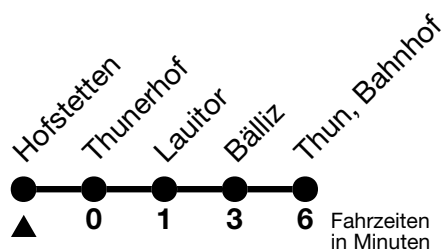

21

Hofstetten → Thun, Bahnhof

Gültig 10.12.2023 - 14.12.2024

Alle Angaben ohne Gewähr

Uhr	Montag - Freitag	Samstag	Sonn- und Feiertag
05	48	48	48
06	02 18 29 39 49 59	03 18 35 50	03 18 33 48
07	09 19 29 39 49 59	05 20 35 50	03 18 33 48
08	09 19 29 39 49	05 20 35 50	03 18 33 48
09	04 19 34 49	05 20 35 49 59	03 18 33 47
10	04 19 34 49	09 19 29 39 49 59	02 17 32 47
11	04 19 34 49	09 19 29 39 49 59	02 17 32 47
12	04 19 34 49	09 19 29 39 49 59	02 17 32 47
13	04 19 34 49	09 19 29 39 49 59	02 17 32 47
14	04 19 34 49 59	09 19 29 39 49 59	02 17 32 47
15	09 19 29 39 49 59	09 19 29 39 49 59	02 17 32 47
16	09 19 29 39 49 59	09 19 29 39 49 59	02 17 32 47
17	09 19 29 39 49 59	14 29 44 59	02 17 32 47
18	09 19 29 39 49 59	14 29 44 59	02 17 32 47
19	09 19 34 49	14 29 44	02 17 32 47
20	02 17 32 52	02 17 32 52	02 17 32 52
21	07 22 37 52	07 22 37 52	07 22 37 52
22	07 _a 22 37 _a 52	07 22 37 52	22 52
23	07 _a 22 37 _a 52	07 22 37 52	22 52

a = Fährt nur in den Nächten Donnerstag auf Freitag und Freitag auf Samstag

Feiertage sind 25. + 26.12.2023, 01. + 02.01., 29.03. + 01.04., 09. + 20.05., 01.08.2024

Moonliner siehe separater Fahrplan

VELOS: Der Veloselbstverlad ist beschränkt möglich