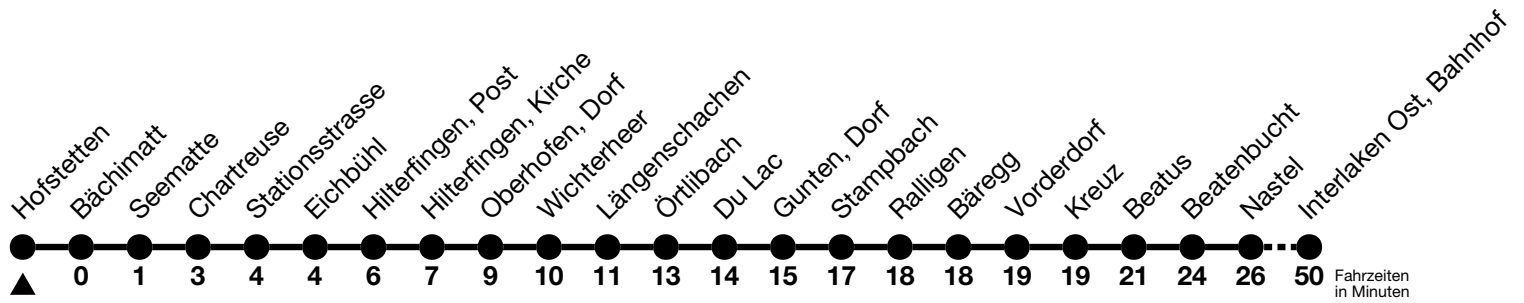

21

Hofstetten → Interlaken Ost, Bahnhof

Gültig 10.12.2023 - 14.12.2024

Alle Angaben ohne Gewähr

Uhr	Montag - Freitag						Samstag					Sonn- und Feiertag			
06	06	20_d	35_a	45_a	55_d		06	20_d	35_a	50_d		06_d	20_a	35_d	50_a
07	05	15_a	25_d	35_f	45_a	55_a	05	20_a	35_f	50_a		05	20_a	35_f	50_a
08	06	16_a	26_a	36_f	51_a		05	20_a	36_f	51_a		05	20_a	36_f	51_a
09	06	21_a	36_f	51_a			06	21_a	36_f	51_a		06	21_a	36_f	51_a
10	06	21_a	36_f	51_a			06	16_a	26_a	36_f	46_a 56_a	06	21_a	36_f	51_a
11	06	21_a	36_f	51_a			06	16_a	26_a	36_f	46_a 56_a	06	21_a	36_f	51_a
12	06	21_a	36_f	51_a			06	16_a	26_a	36_f	46_a 56_a	06	21_a	36_f	51_a
13	06	21_a	36_f	51_a			06	16_a	26_a	36_f	46_a 56_a	06	21_a	36_f	51_d
14	06	21_a	36_f	51_a			06	16_a	26_a	36_f	46_a 56_a	06	21_a	36_f	51_d
15	06	16_a	26_a	36_f	46_a 56_a		06	16_a	26_a	36_f	46_a 56_a	06	21_a	36_f	51_d
16	06	16_a	26_a	36_f	46_a 56_a		06	16_a	26_a	36_f	46_a 56_a	06	21_a	36_f	51_a
17	06	16_a	26_a	36_f	46_a 56_a		06	21_a	36_f	51_a		06	21_a	36_d	51_a
18	06	16_a	26_a	36_f	46_a 56_a		06	21_a	36_f	51_a		06	21_a	36_d	51_a
19	06_d	21_a	36_f	51_a			06_d	21_a	36_f	51_a		06_d	21_a	36_f	51_a
20	03_c	18_a	33_g	48_a			03_c	18_a	33_g	48_a		03_c	18_a	33_g	48_a
21	03_b^h	18_a	33_g	48_a^e			03_b^h	18_a	33_g	48_a		03_b^h	18_a	33_g	
22	03_b^h	18_a^e	33_dⁱ	48_a^e			03_b^h	18_a	33_dⁱ	48_a		03_b^h	33_dⁱ		
23	03_b^h	18_a^e	40_c				03_b^h	18_a	40_c			03_b^h	40_c		
00	04_b^h	36_c^e					04_b^h	36_c				04_b^h			

- a = Fährt bis Oberhofen, Wichterheer
- b = Fährt bis Gunten, Dorf
- c = Fährt bis Merligen, Beatus
- d = Fährt bis Beatenbucht
- e = Fährt nur in den Nächten Donnerstag auf Freitag und Freitag auf Samstag
- f = Fährt vom 27.04. - 27.10.2024 bis Interlaken Ost, Bahnhof, übrige Zeit nur bis Beatenbucht
- g = Fährt vom 27.04. - 27.10.2024 bis Interlaken Ost, Bahnhof, übrige Zeit nur bis Merligen, Beatus
- h = Weiterfahrt nach Sigriswil, Dorf (Linie 25)
- i = Fährt vom 27.04. - 27.10.2024 bis Beatenbucht, übrige Zeit nur bis Merligen, Beatus

Feiertage sind 25. + 26.12.2023, 01. + 02.01., 29.03. + 01.04., 09. + 20.05., 01.08.2024

Moonliner siehe separater Fahrplan

VELOS: Der Veloselbstverlad ist beschränkt möglich

Ihr Fahrplan
in Echtzeit

STI Bus AG
Grabenstrasse 36
3600 Thun

Tel. 033 225 13 13
info@stibus.ch
stibus.ch